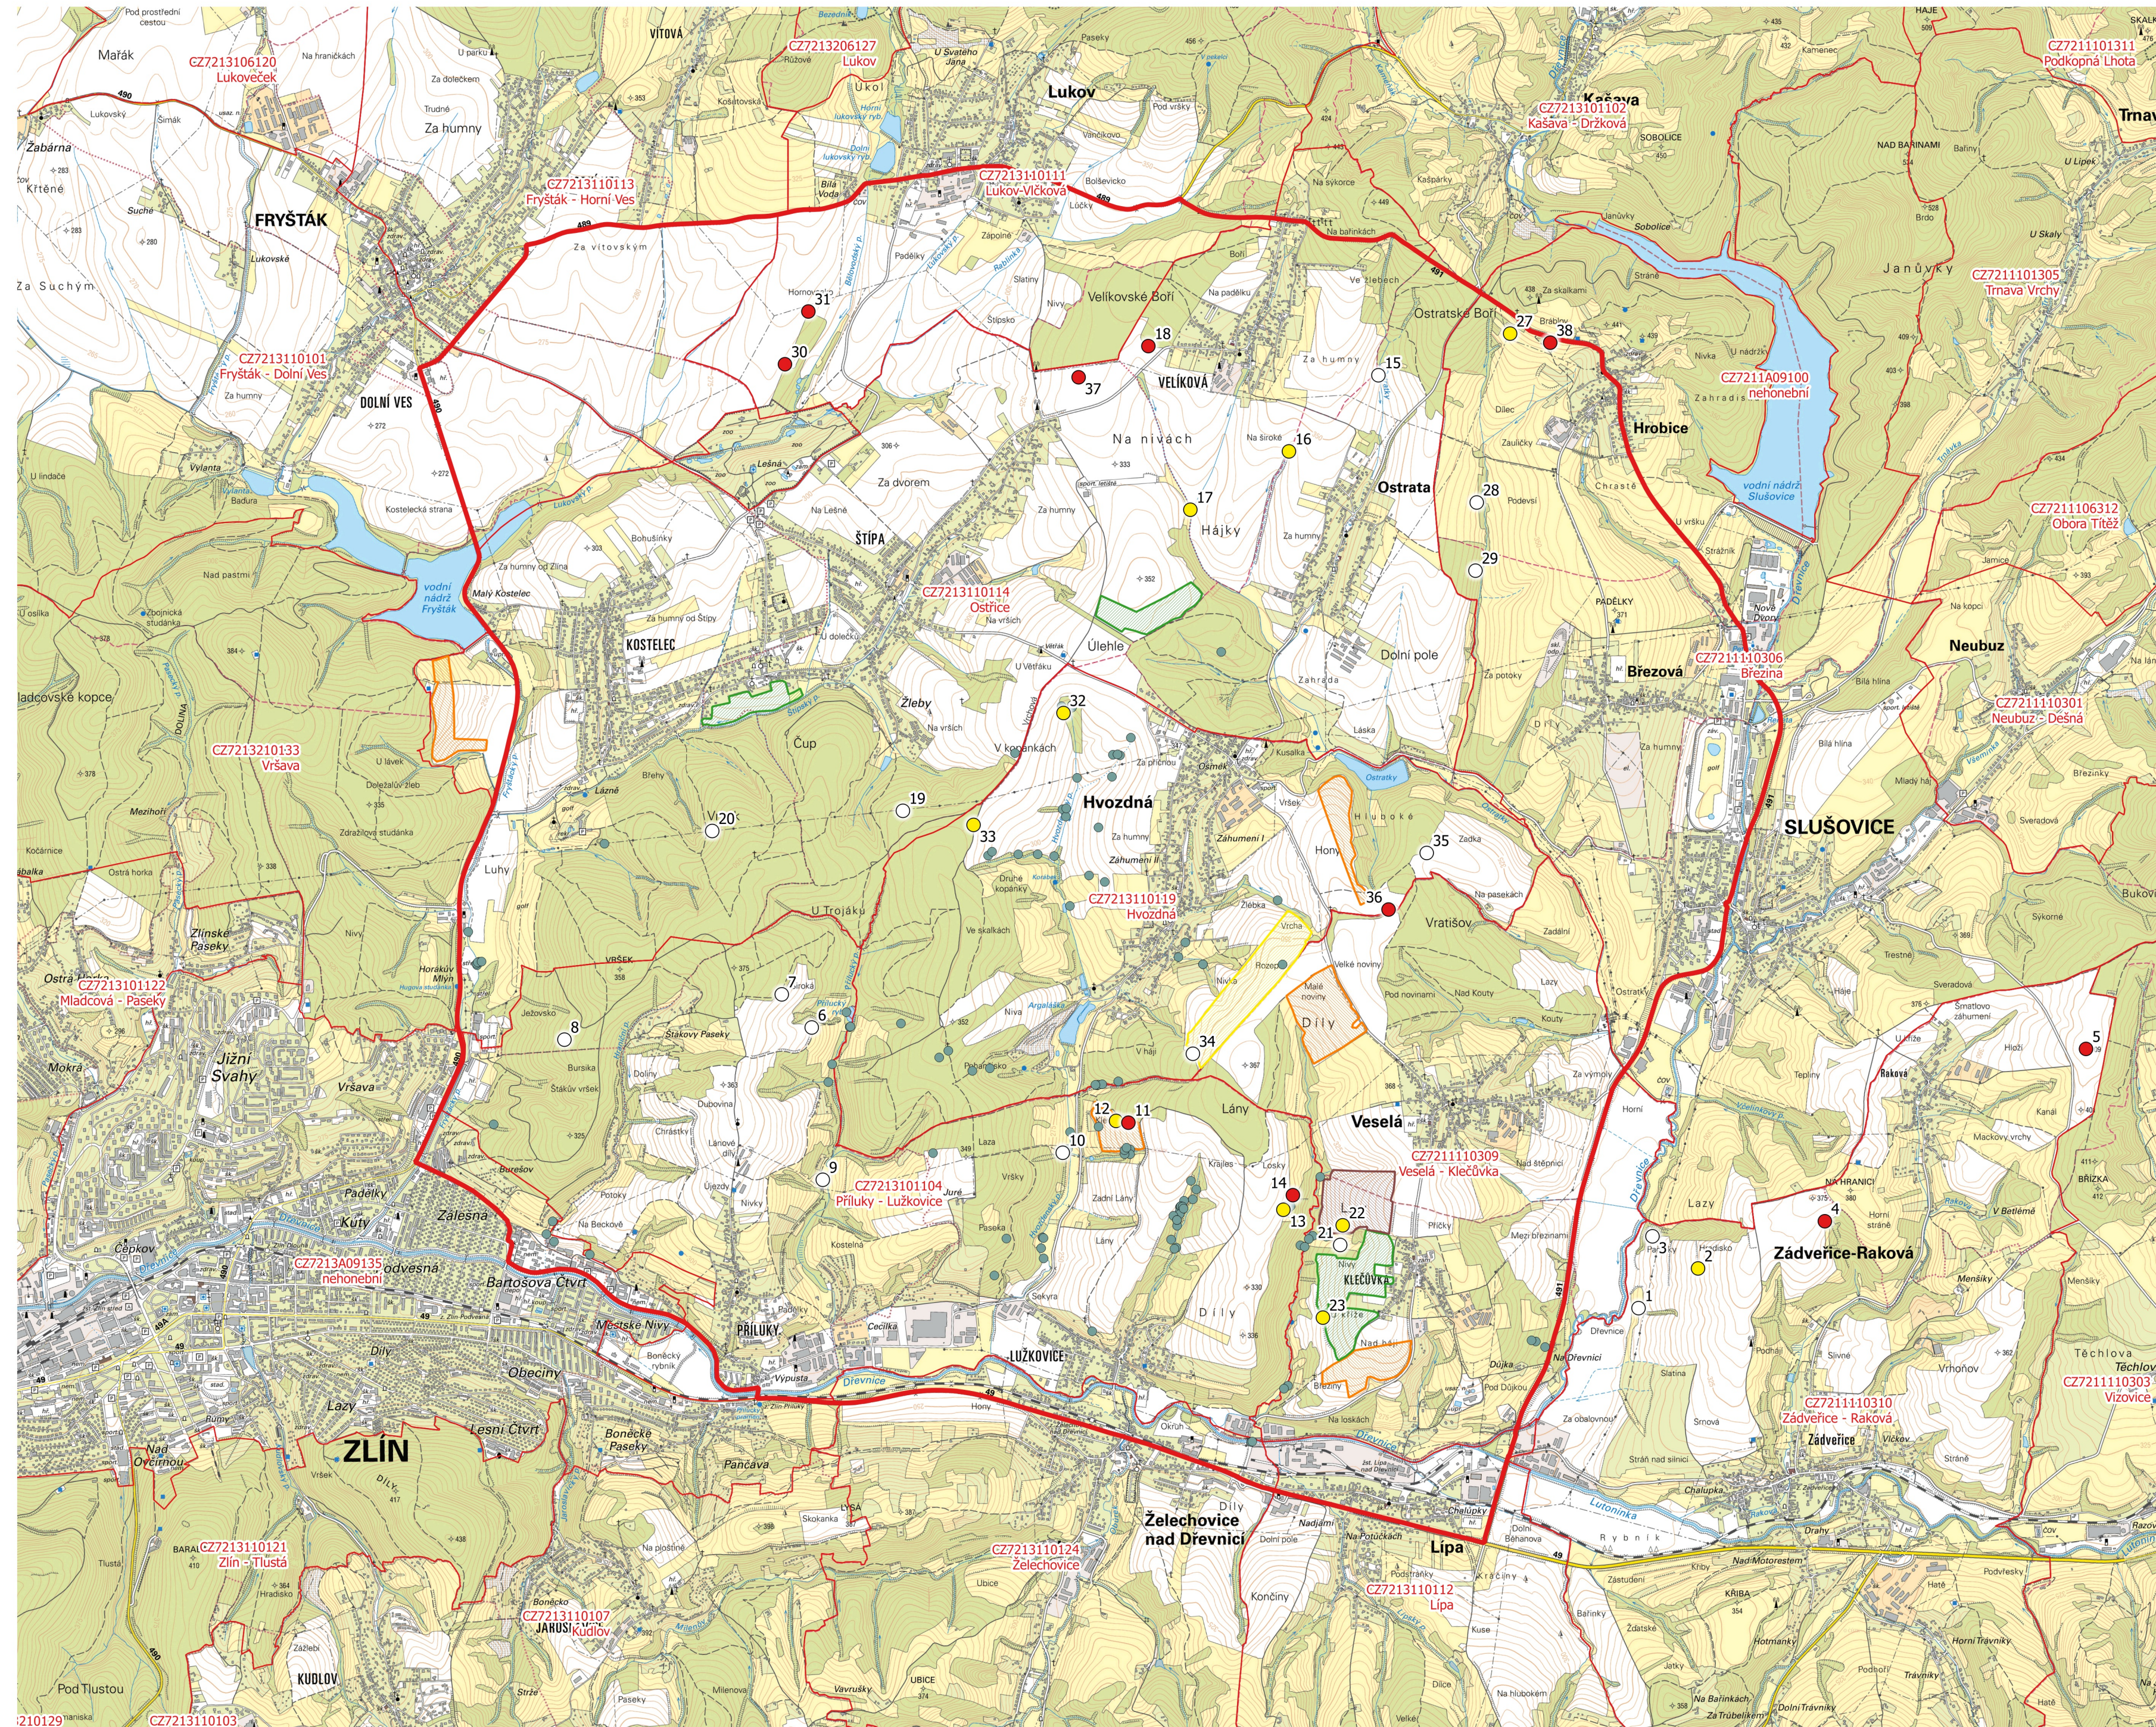

Přehled lovíů na vybraných místech ve dnech 16.10. - 19.10.2017

aktualizace 19.10.2017

Přehled vybraných honiteb

HONITBA	NAZEV	VYMERA
CZ721110310	Zádveřice - Raková	1498
CZ721310113	Fryšták - Horní Ves	1002
CZ721310104	Přiluky - Lužkovice	857
CZ721110309	Veselá - Klečůvka	586
CZ721310114	Ostřice	1063
CZ721310119	Hvozdná	624
CZ721110306	Březina	1405
CZ721310111	Lukov-Vlčková	1065

Přehled míst, kde se nelovilo

ČÍSLO	HONITBA	TYP	dnů lovu
1	Zádveřice - Raková		0
3	Zádveřice - Raková		0
6	Přiluky - Lužkovice	kazatelna	0
7	Přiluky - Lužkovice	kazatelna	0
8	Přiluky - Lužkovice	kazatelna	0
9	Přiluky - Lužkovice	kazatelna	0
10	Přiluky - Lužkovice	kazatelna	0
15	Ostřice	kazatelna	0
19	Ostřice	kazatelna	0
20	Ostřice	kazatelna	0
21	Veselá - Klečůvka		0
24	Fryšták - Horní Ves		0
28	Březina		0
29	Březina		0
34	Hvozdná	kazatelna	0
35	Hvozdná	posed	0

Přehled míst, kde se lovilo, ale neulovilo

ČÍSLO	HONITBA	TYP	dnů lovu
2	Zádveřice - Raková		1
12	Přiluky - Lužkovice	posed	1
13	Přiluky - Lužkovice	posed	2
16	Ostřice	krvý posed	2
17	Ostřice	kazatelna	1
22	Veselá - Klečůvka		2
23	Veselá - Klečůvka		3
25	Fryšták - Horní Ves		3
26	Fryšták - Horní Ves		3
27	Březina		3
32	Hvozdná	kazatelna	1
33	Hvozdná	posed	2

Přehled míst, kde se lovilo, a ulovilo

ČÍSLO	HONITBA	TYP	dnů lovu	dnů odlovu	lov kusů
4	Zádveřice - Raková		2	1	1
5	Zádveřice - Raková		2	1	1
11	Přiluky - Lužkovice	posed	1	1	1
14	Přiluky - Lužkovice	posed	2	1	2
18	Ostřice	posed	2	2	2
30	Lukov - Vlčková	kazatelna	3	1	1
31	Lukov - Vlčková	kazatelna	3	1	1
36	Hvozdná	termovize	1	1	1
37	Ostřice	termovize	1	1	1
38	Březina	termovize	1	1	1