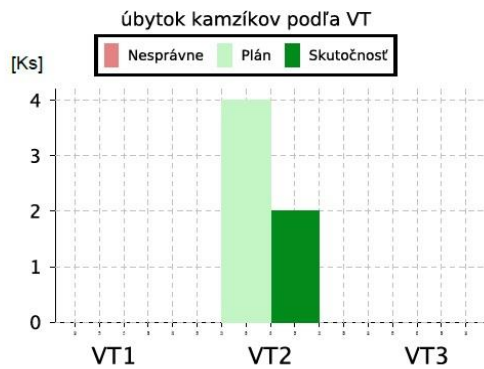

Vyhodnotenie odstrelu kamzičej zveri

Výška odstrelu v poľovnickej sezóne 2016/2017 bola vykázaná u kamžíkov vo výške 50 % a u kamzíc až vo výške 133,33 %.

Vyhodnotenie úbytku (odstrelu) K A M Z I Č E J zveri v r. 2016

	Kamžíky 1 VT			Kamžíky 2 VT			Kamžíky 3 VT			SPOLU			Kamzice 1 VT			Kamzice 2 VT			Kamzice 3 VT			SPOLU			Kamzičatá			SPOLU			Poč. p. MEDAILY								
	P	S	N	P	S	N	P	S	N	P	S	N	P	S	N	P	S	N	P	S	N	P	S	N	P	S	N	P	S	N	P	S	N	P	S	N	Z	S	B
OPK Spišská Nová Ves	0	0	0	4	2	0	0	0	0	4	2	0	0	0	0	3	4	0	0	0	0	0	0	0	3	4	0	0	0	0	7	6	0	0	0	0	0	0	0
SPOLU	0	0	0	4	2	0	0	0	0	4	2	0	0	0	0	3	4	0	0	0	0	0	0	0	3	4	0	0	0	0	7	6	0	0	0	0	0	0	0
Perc. z plán odstrelu	0,00 %			50,00 %			0,00 %			50,00 %			0,00 %			133,33 %			0,00 %			133,33 %			0,00 %			85,71 %											
Perc. z odst. samost.	P	0 %		100 %			0 %			100 %			0 %		100 %			0 %		100 %			100 %																
Perc. z celk. odstrelu	P								57 %						100 %					43 %			67 %			0 %		100 %											
	S								33 %																														
Perc. nesp. odstrelu	S	0,0 %			0,0 %			0,0 %			0,0 %																												
Perc. z predl. trofejí	S																												0,0 %										
Percento medailí	S																												0,0 %	0,0 %	0,0 %								

Medailová štruktúra z počtu predložených trofejí