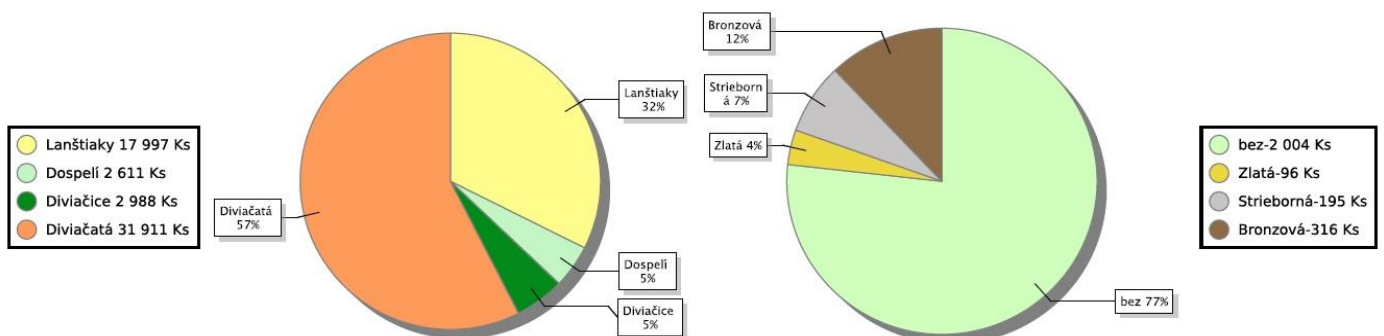

[Ks] úbytok diviačej zveri podľa sexuálnej štruktúry

porovnanie plánu a skutočnosti [Ks]

Skutočný úbytok v %

Jarné kmeňové stavy diviacej zveri v rokoch 1967 – 2016

Plán lovu a skutočný úbytok diviacej zveri vrátane úhynu v rokoch 1966 – 2016