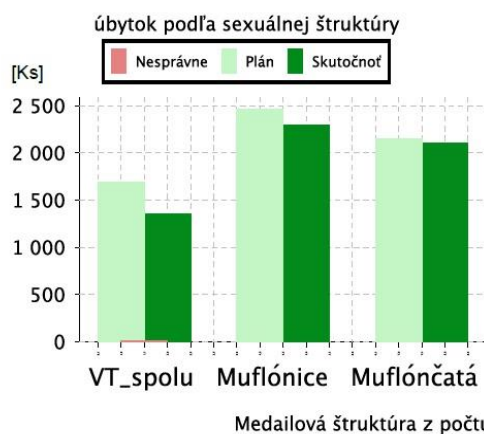

Vyhodnotenie odstreľu muflonej zveri

Výška odstreľu v poľovníckej sezóne 2016/2017 bola vykázaná vo výške 9,44 %. Z celkovej výšky plánu lovu 6 305 ks predstavoval odlov 5 765 kusov muflonej zveri. U muflónov bol plán splnený na 80,47 % (1 360 ks), u samej zveri 92,91 % (2 294 ks) a u muflončat na 98,37 % (2 111 ks).

V I. VT sa podarilo odloviť 94,36 % jedincov, v II. VT 91,20 % a v III. VT bol plán nebol naplnený ani len v polovičnej výške a to 42,27 %.

V Štatistickom informačnom systéme je evidovaných 1 209 trofejí, ktoré boli predložené a hodnotené na chovateľských prehliadkach. Zlatú medailu dosiahlo len 90 (6,6 %) trofejí, striebornú medailu 111 (8,2 %) trofejí a bronzovú medailu 150 ks (11 %) trofejí.

Veková trieda	plán odstreľu 344/2009 Z. z.	plán odstreľu	skutočný úbytok
I. VT	50 %	40 %	47 %
II. VT	10 %	36 %	40 %
III. VT	40 %	25 %	13 %
Muflóny Σ	33 %	27 %	24 %
Muflónice	35 %	39 %	40 %
Muflončatá	32 %	34 %	37 %