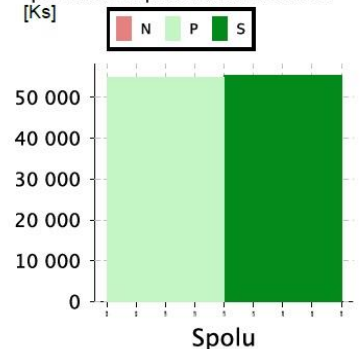

porovnanie plánu a skutočnosti [Ks]