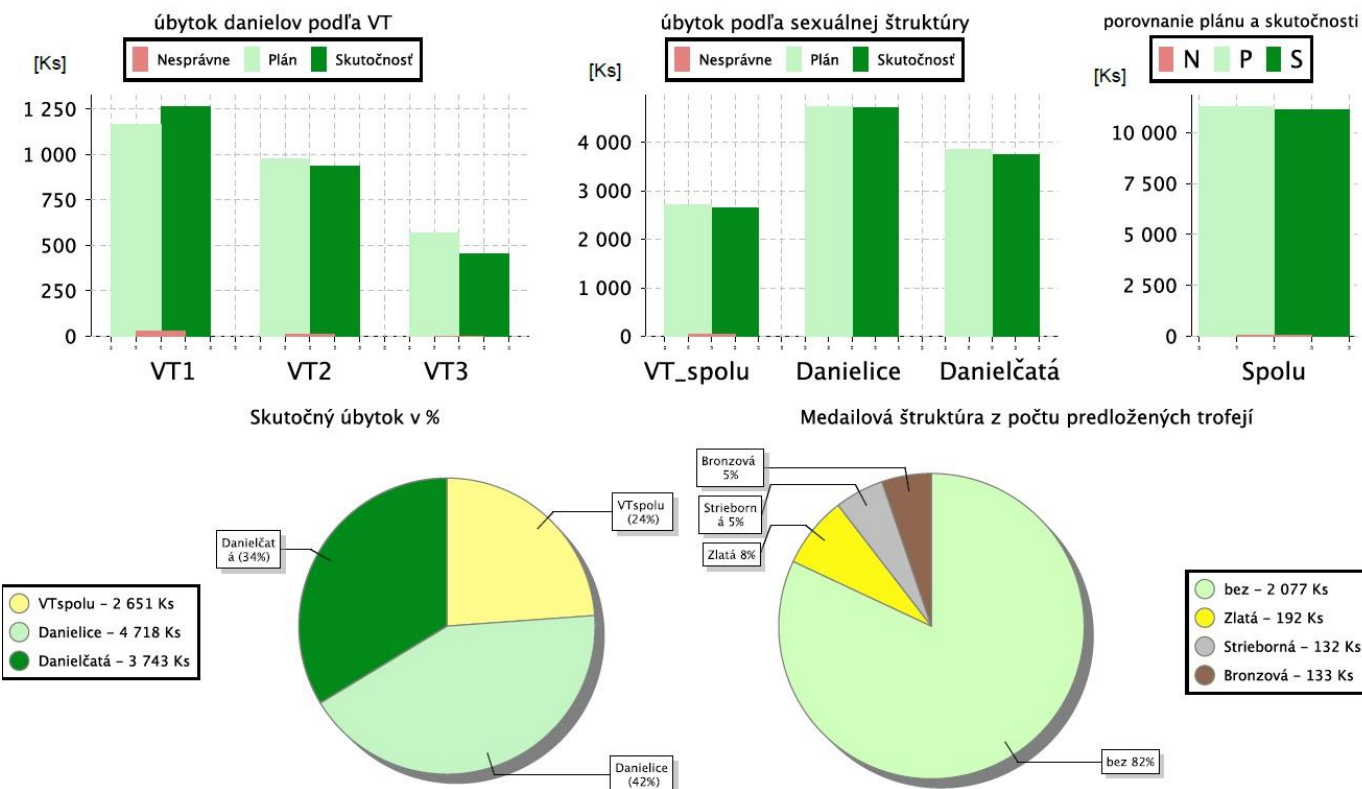

Vyhodnotenie odstrelu danielovej zveri

V poľovníckej sezóne 2016/2017 bol celkový úbytok danielovej zveri vykázaný na 98,32 %. Z celkovej výšky plánu lovu 11 302 ks predstavoval odlov 11 112 kusov danielovej zveri. U danielov bol plán splnený na 97,57 % (2 651 ks), u samečej zveri 99,49 % (4 718 ks) a u danielčat na 97,40 % (3 743 ks).

V I. VT sa podarilo odloviť 108,39 % jedincov, v II. VT 95,50 % a v III. VT bol plán plnený len na 79,98 %.

V Štatistickom informačnom systéme je evidovaných 95,6 % trofejí, ktoré boli predložené a hodnotené na chovateľských prehliadkach. Zlatú medailu dosiahlo len 192 (7,2 %) trofejí, striebornú medailu 132 (5 %) trofejí, a bronzovú medailu 133 ks (5 %) trofejí.

Veková trieda	plán odstrelu 344/2009 Z. z.	plán odstrelu	skutočný úbytok
I. VT	45 %	43 %	48 %
II. VT	25 %	36 %	35 %
III. VT	30 %	21 %	17 %
Daniele Σ	33 %	24 %	24 %
Danielice	35 %	42 %	43 %
Danielčatá	32 %	34 %	34 %