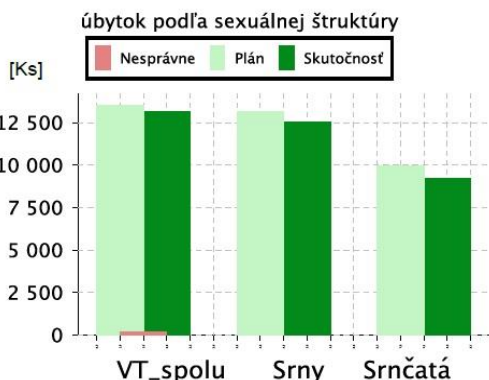

Vyhodnotenie odstrelu srnčej zveri

Celkový úbytok srnčej zveri bol v poľovníckej sezóne 2016/2017 vykázaný na 95,27 %. Z celkového naplánovaného množstva 36 690 ks to predstavovalo 34 954 kusov srnčej zveri. U srncov bol plán splnený na 97,24 % (13 175 ks), u srn 95,35 % (12 558 ks) a u srnčiat na 92,48 % (9 221 ks).

Plnenie plánu lovu v I. VT predstavovalo 99,00 %, v II. VT až na 118,30 % a v III. VT bol plán plnený len na 76,92 %.

Na chovateľských prehliadkach bolo predložených a ohodnotených 12 354 ks srnčích trofejí, z toho zlatú medailu dosiahlo len 59 trofejí, striebornú medailu 162 trofejí, čo predstavuje necelé 1,4 % a bronzovú medailu 237 (1,8 %) srnčích trofejí.

Veková trieda	plán odstrelu 344/2009 Z. z.	plán odstrelu	skutočný úbytok
I. VT	36 – 40 %	39 %	40 %
II. VT	25 – 30 %	28 %	34 %
III. VT	20- 30 %	33 %	26 %
Srnce Σ	33 %	37 %	38 %
Srny	35 %	36 %	36 %
Srnčatá	32 %	28 %	26 %