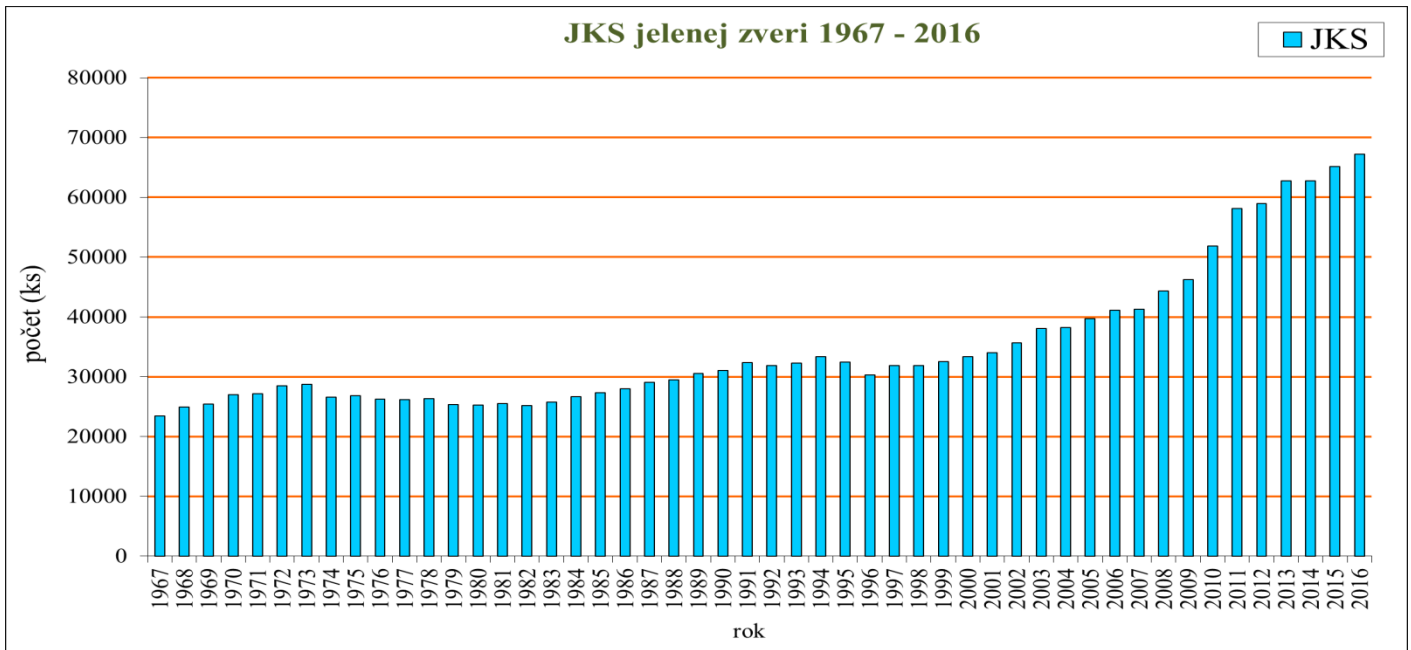

Jarné kmeňové stavy jelenej zveri v rokoch 1967 – 2016