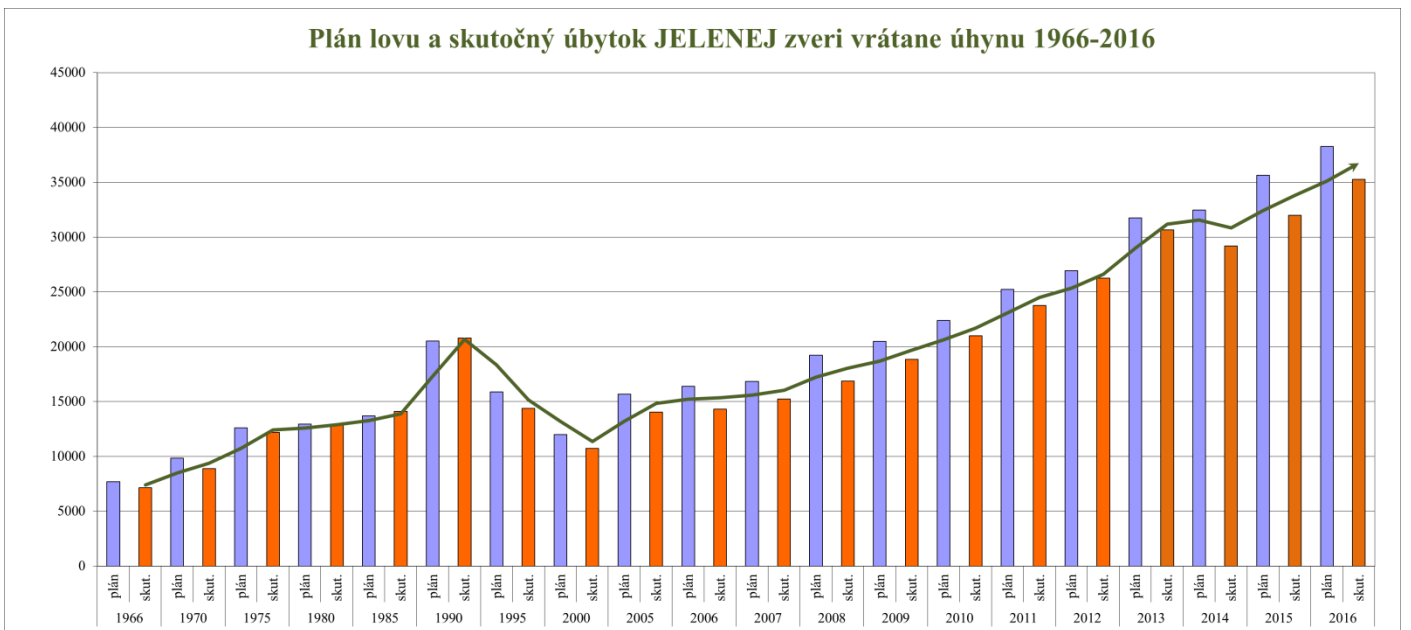

Plán lovu a skutočný úbytok jelenej zveri vrátane úhynu v rokoch 1966 – 2016