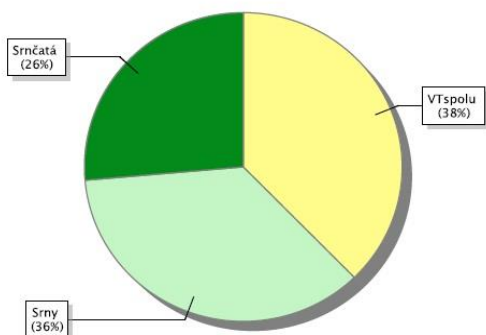

Skutočný úbytok v %