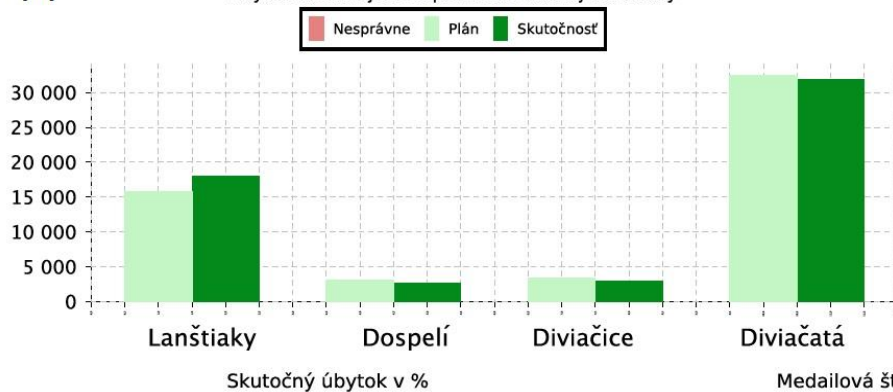

Vyhodnotenie odstrelu diviačej zveri

Výška lovu diviačej zveri sa každoročne zvyšuje a v predchádzajúcej poľovníckej sezóne 2016/2017 bola vykázaná vo výške 100,00 %. Z celkovej výšky plánu lovu 54 842 ks bolo ulovených 55 507 kusov diviačej zveri. U dospelých diviakov - kancov bol plán splnený na 82,86 % (2 611 ks), u dospelej samej zveri sa plán splnil na 88,19 % (2 988 ks), u lanštiakov bol plán prekročený a dostal sa až na 114,12 % (17 997 ks). Diviačatá boli ulovené v najvyššom počte 31 911 ks, čo predstavovalo plnenie plánu na 98,09 %.

V Štatistickom informačnom systéme je evidovaných 2 018 trofejí, ktoré boli predložené a hodnotené na chovateľských prehliadkach. Zlatú medailu dosiaholo 96 (3,7 %) trofejí, čo je o 40 menej ako v predchádzajúcom roku, striebornú medailu dosiaholo 196 (7,5 %) trofejí a bronzovú medailu 316 ks (12,1%) trofejí, čo je taktiež o 40 menej ako v sezóne 2015/2016.

Veková trieda	plán odstrelu 344/2009 Z. z.	plán odstrelu	skutočný úbytok
Dospelý diviak	10 – 30 %	6 %	5 %
Dospelá diviačica	10 – 30 %	6 %	5 %
Lanštiaky	25 – 50 %	29 %	37 %
Diviačatá	50 – 80 %	60 %	58 %

[Ks] úbytok diviačej zveri podľa sexuálnej štruktúry