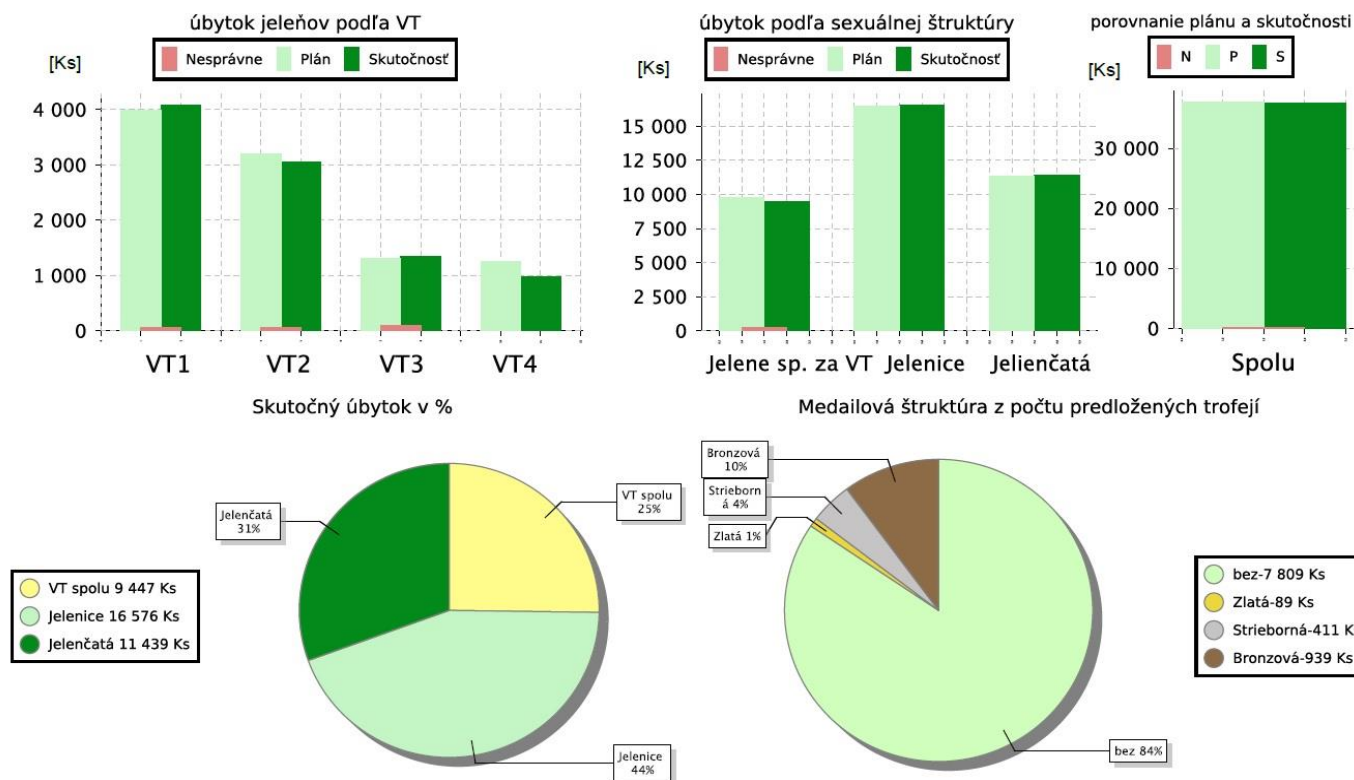

Vyhodnotenie odstrelu jelenej zveri

Celkový úbytok jelenej zveri bol v poľovníckej sezóne 2016/2017 vykázaný na 97,9%. Z celkového naplánovaného množstva 37 638 ks to predstavuje 37 462 kusov jelenej zveri. U jeleňov bol plán splnený na 96,76 % (9 447 ks), u jeleníc 100,38 % (16 576 ks) a u jelenčat na 100,69 % (11 439 ks).

Plnenie plánu lovu v I. VT predstavovalo 102,28 %, v II. VT – 95,46 %, v III. VT – 101,67 % a jelene v IV. VT absentovali najviac, kde bol plán splnený len na 77,4 %.

Na chovateľských prehliadkach bolo predložených a ohodnotených 7 878 ks jeleních trofejí, z toho zlatú medailu dosiahlo 89 (1 %) trofejí, striebornú medailu 411 (4 %) trofejí a bronzovú medailu 939 (10 %) jeleních trofejí.

Obvodné hodnotiteľské komisie posúdili ako nesprávny odstrel v I. VT 1,7 % trofejí, v II. VT to bolo 2,0 % trofejí, v III. VT až 6,7 % trofejí. Z celkového počtu predložených a hodnotených trofejí predstavuje nesprávny odstrel 2,3 %.

Veková trieda	plán odstrelu 344/2009 Z. z.	plán odstrelu	skutočný úbytok
I. VT	40 %	41 %	44 %
II. VT	30 %	33 %	33 %
III. VT	10 %	14 %	14 %
IV. VT	20 %	13 %	10 %
Jelene Σ	34 %	26 %	25 %
Jelenice	36 %	44 %	44 %
Jelenčatá	30 %	30 %	31 %