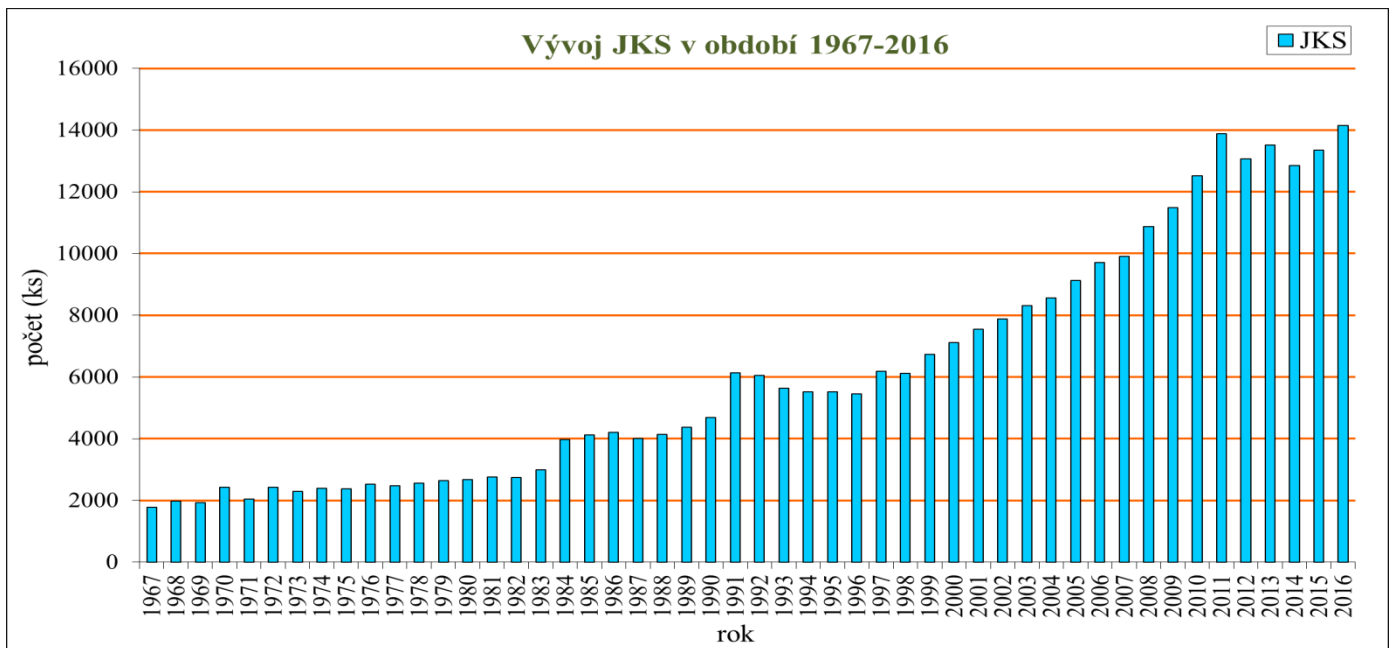

Jarné kmeňové stavy muflonej zveri v rokoch 1967 – 2016