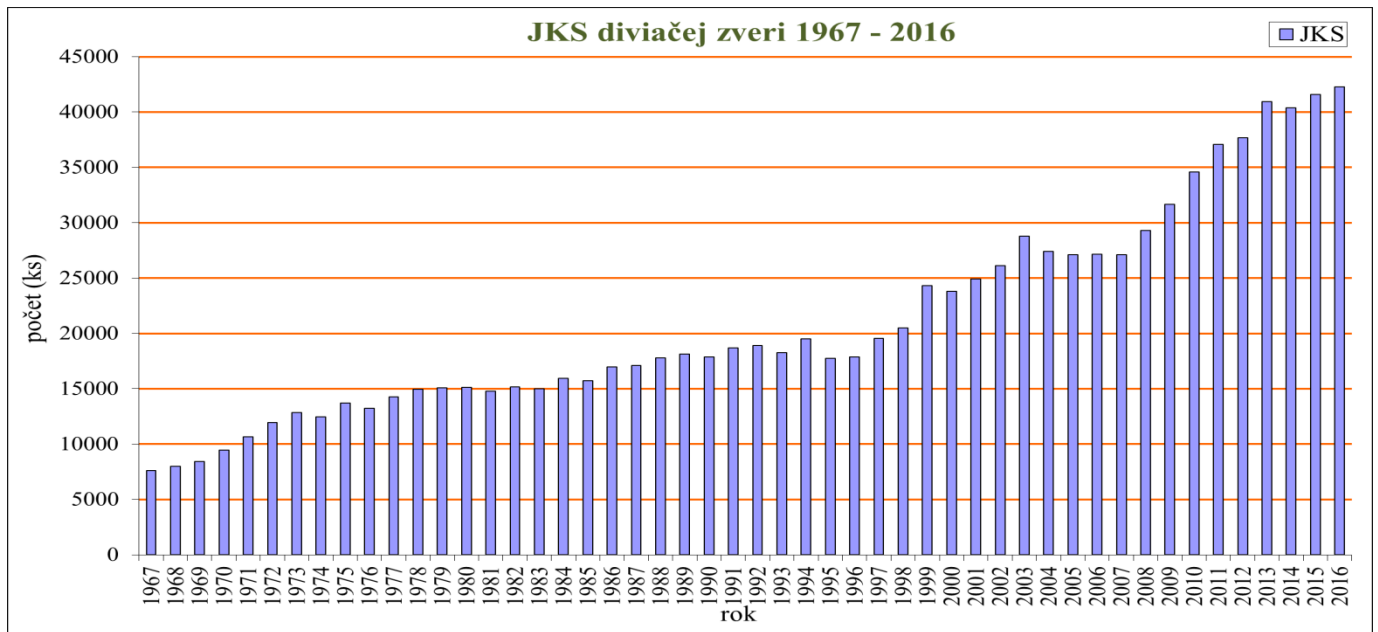

[Ks] úbytok diviačej zveri podľa sexuálnej štruktúry

porovnanie plánu a skutočnosti [Ks]

Skutočný úbytok v %

Jarné kmeňové stavy diviacej zveri v rokoch 1967 – 2016

Plán lovu a skutočný úbytok diviacej zveri vrátane úhynu v rokoch 1966 – 2016