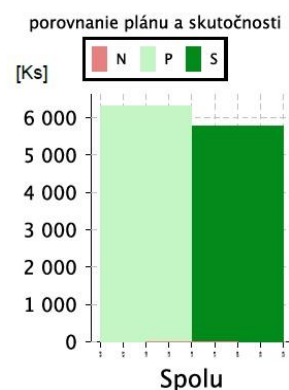

Vyhodnotenie odstreľu muflonej zveri

Výška odstreľu v poľovníckej sezóne 2016/2017 bola vykázaná vo výške 9,44 %. Z celkovej výšky plánu lovu 6 305 ks predstavoval odlov 5 765 kusov muflonej zveri. U muflónov bol plán splnený na 80,47 % (1 360 ks), u samej zveri 92,91 % (2 294 ks) a u muflončat na 98,37 % (2 111 ks).

V I. VT sa podarilo odloviť 94,36 % jedincov, v II. VT 91,20 % a v III. VT bol plán nebol naplnený ani len v polovičnej výške a to 42,27 %.

V Štatistickom informačnom systéme je evidovaných 1 209 trofejí, ktoré boli predložené a hodnotené na chovateľských prehliadkach. Zlatú medailu dosiahlo len 90 (6,6 %) trofejí, striebornú medailu 111 (8,2 %) trofejí a bronzovú medailu 150 ks (11 %) trofejí.

Veková trieda	plán odstreľu 344/2009 Z. z.	plán odstreľu	skutočný úbytok
I. VT	50 %	40 %	47 %
II. VT	10 %	36 %	40 %
III. VT	40 %	25 %	13 %
Muflóny Σ	33 %	27 %	24 %
Muflónice	35 %	39 %	40 %
Muflončatá	32 %	34 %	37 %