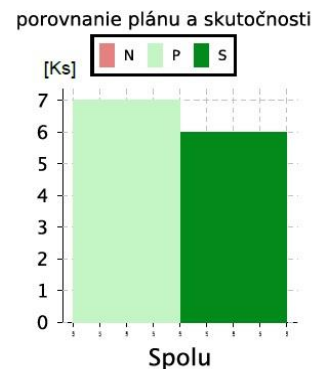

Vyhodnotenie odstrelu kamzičej zveri

Výška odstrelu v poľovnickej sezóne 2016/2017 bola vykázaná u kamžíkov vo výške 50 % a u kamzíc až vo výške 133,33 %.

Vyhodnotenie úbytku (odstrelu) K A M Z I Č E J zveri v r. 2016

	Kamžíky 1 VT			Kamžíky 2 VT			Kamžíky 3 VT			SPOLU			Kamzice 1 VT			Kamzice 2 VT			Kamzice 3 VT			SPOLU			Kamzičatá			SPOLU			Poč. p. MEDAILY								
	P	S	N	P	S	N	P	S	N	P	S	N	P	S	N	P	S	N	P	S	N	P	S	N	P	S	N	P	S	N	P	S	N	P	S	N	Z	S	B
OPK Spišská Nová Ves	0	0	0	4	2	0	0	0	0	4	2	0	0	0	0	3	4	0	0	0	0	0	0	0	3	4	0	0	0	0	7	6	0	0	0	0	0	0	0
SPOLU	0	0	0	4	2	0	0	0	0	4	2	0	0	0	0	3	4	0	0	0	0	0	0	0	3	4	0	0	0	0	7	6	0	0	0	0	0	0	0
Perc. z plán odstrelu	0,00 %			50,00 %			0,00 %			50,00 %			0,00 %			133,33 %			0,00 %			133,33 %			0,00 %			85,71 %											
Perc. z odst. samost.	P	0 %		100 %			0 %			100 %			0 %		100 %			0 %		100 %			100 %																
Perc. z celk. odstrelu	P								57 %						100 %					43 %			67 %			0 %		100 %											
	S								33 %																														
Perc. nesp. odstrelu	S	0,0 %			0,0 %			0,0 %			0,0 %																												
Perc. z predl. trofejí	S																												0,0 %										
Percento medailí	S																												0,0 %	0,0 %	0,0 %								

Medailová štruktúra z počtu predložených trofejí