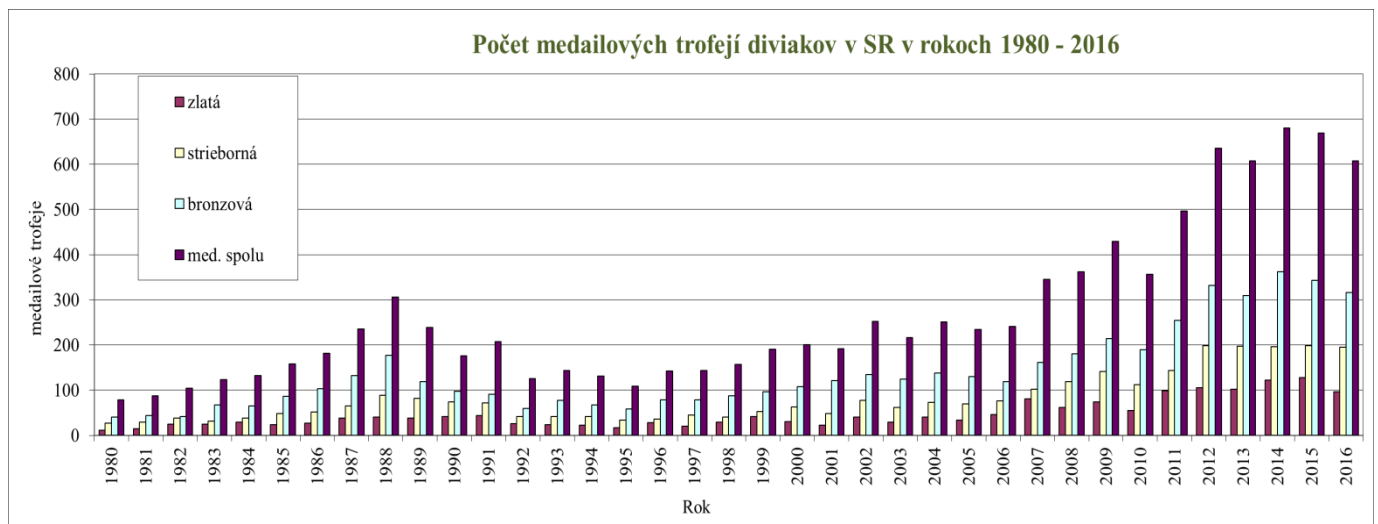

Grafické vyhodnotenie počtu dosiahnutých medailových trofejí diviakov v rokoch 1980 – 2016