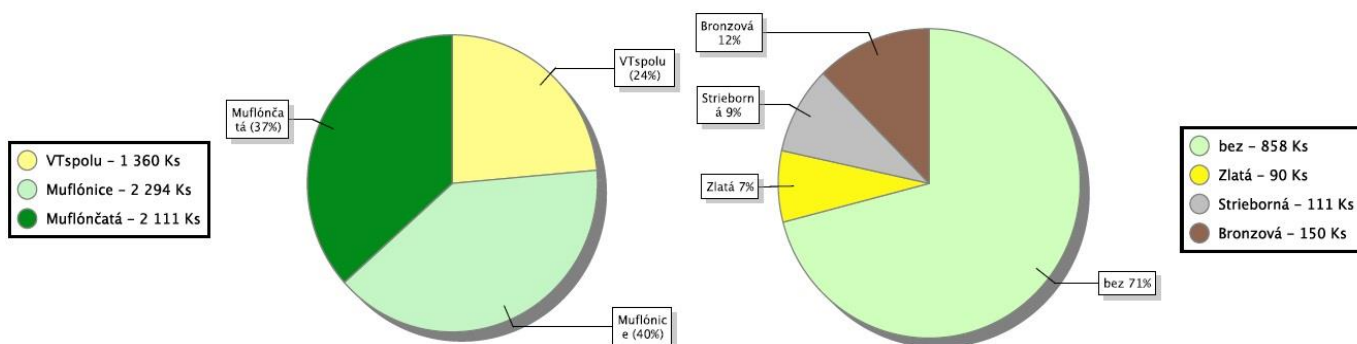

Vyhodnotenie odstreľu muflonej zveri

Výška odstreľu v poľovníckej sezóne 2016/2017 bola vykázaná vo výške 9,44 %. Z celkovej výšky plánu lovu 6 305 ks predstavoval odlov 5 765 kusov muflonej zveri. U muflónov bol plán splnený na 80,47 % (1 360 ks), u samej zveri 92,91 % (2 294 ks) a u muflončat na 98,37 % (2 111 ks).

V I. VT sa podarilo odloviť 94,36 % jedincov, v II. VT 91,20 % a v III. VT bol plán nebol naplnený ani len v polovičnej výške a to 42,27 %.

V Štatistickom informačnom systéme je evidovaných 1 209 trofejí, ktoré boli predložené a hodnotené na chovateľských prehliadkach. Zlatú medailu dosiahlo len 90 (6,6 %) trofejí, striebornú medailu 111 (8,2 %) trofejí a bronzovú medailu 150 ks (11 %) trofejí.

Veková trieda	plán odstreľu 344/2009 Z. z.	plán odstreľu	skutočný úbytok
I. VT	50 %	40 %	47 %
II. VT	10 %	36 %	40 %
III. VT	40 %	25 %	13 %
Muflóny Σ	33 %	27 %	24 %
Muflónice	35 %	39 %	40 %
Muflončatá	32 %	34 %	37 %