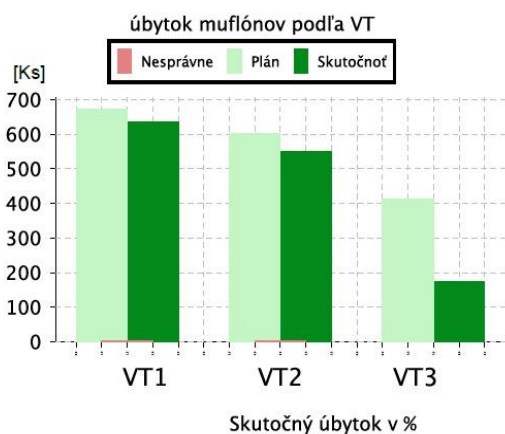

Vyhodnotenie odstreľu muflonej zveri

Výška odstreľu v poľovníckej sezóne 2016/2017 bola vykázaná vo výške 9,44 %. Z celkovej výšky plánu lovu 6 305 ks predstavoval odlov 5 765 kusov muflonej zveri. U muflónov bol plán splnený na 80,47 % (1 360 ks), u samej zveri 92,91 % (2 294 ks) a u muflončat na 98,37 % (2 111 ks).

V I. VT sa podarilo odloviť 94,36 % jedincov, v II. VT 91,20 % a v III. VT bol plán nebol naplnený ani len v polovičnej výške a to 42,27 %.

V Štatistickom informačnom systéme je evidovaných 1 209 trofejí, ktoré boli predložené a hodnotené na chovateľských prehliadkach. Zlatú medailu dosiahlo len 90 (6,6 %) trofejí, striebornú medailu 111 (8,2 %) trofejí a bronzovú medailu 150 ks (11 %) trofejí.

Veková trieda	plán odstreľu 344/2009 Z. z.	plán odstreľu	skutočný úbytok
I. VT	50 %	40 %	47 %
II. VT	10 %	36 %	40 %
III. VT	40 %	25 %	13 %
Muflóny Σ	33 %	27 %	24 %
Muflónice	35 %	39 %	40 %
Muflončatá	32 %	34 %	37 %