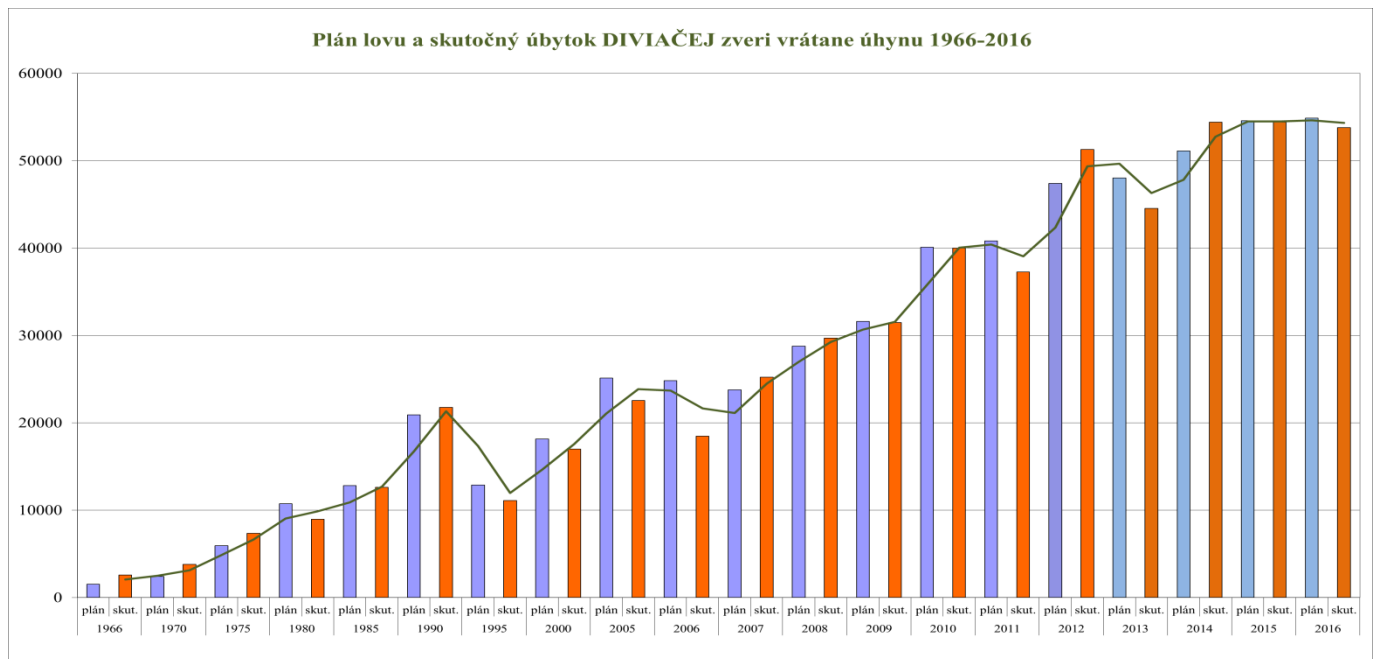

[Ks] úbytok diviačej zveri podľa sexuálnej štruktúry

porovnanie plánu a skutočnosti [Ks]

Skutočný úbytok v %

Jarné kmeňové stavy diviacej zveri v rokoch 1967 – 2016

Plán lovu a skutočný úbytok diviacej zveri vrátane úhynu v rokoch 1966 – 2016