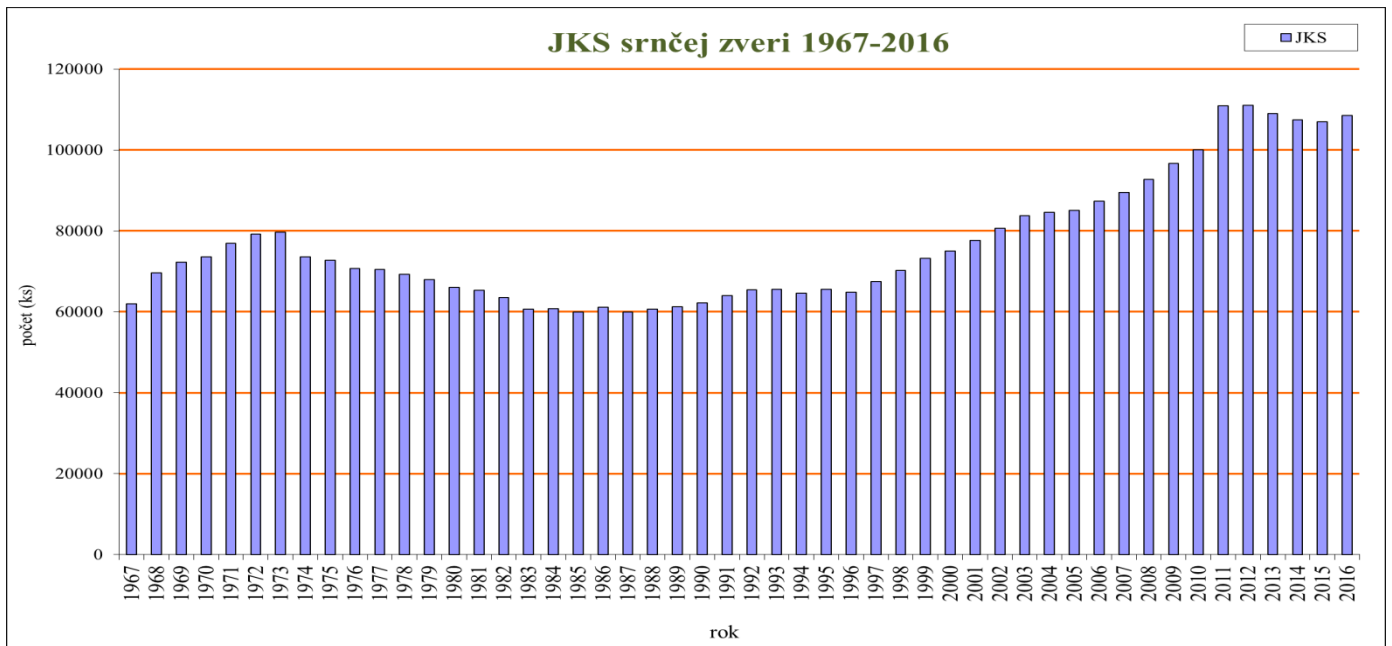

Jarné kmeňové stavy srnčej zveri v rokoch 1967 – 2016