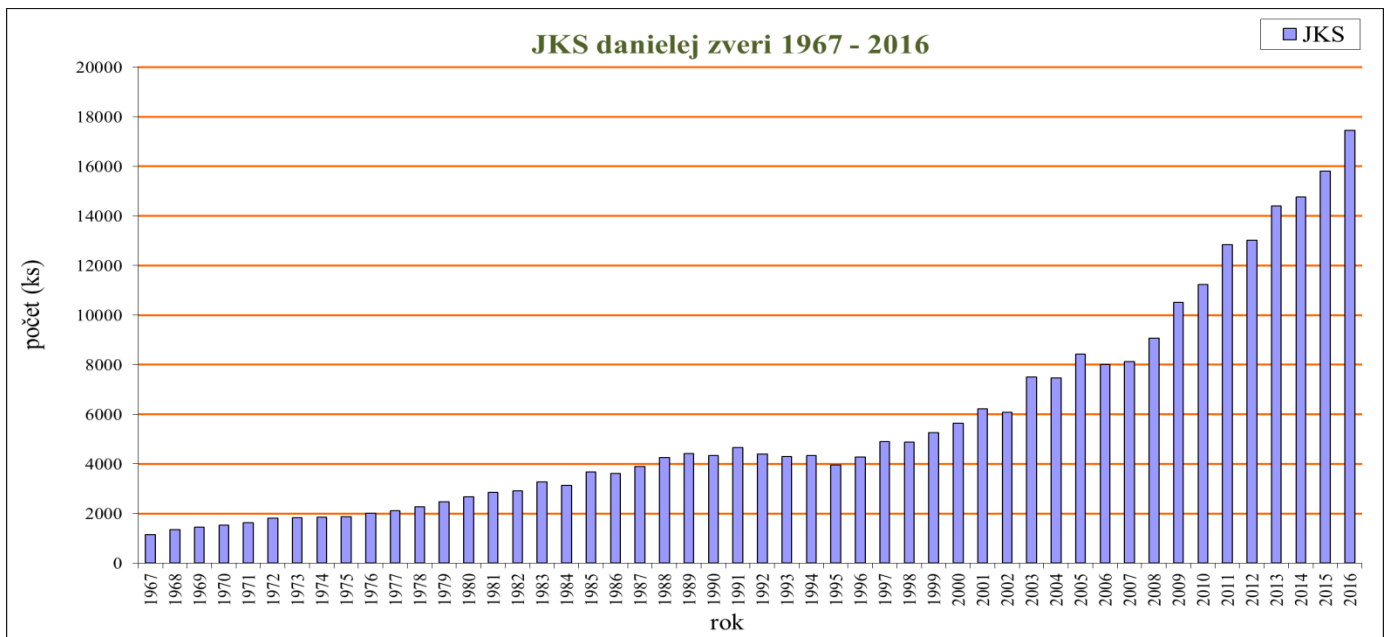

Jarné kmeňové stavy danielovej zveri v rokoch 1967 – 2016