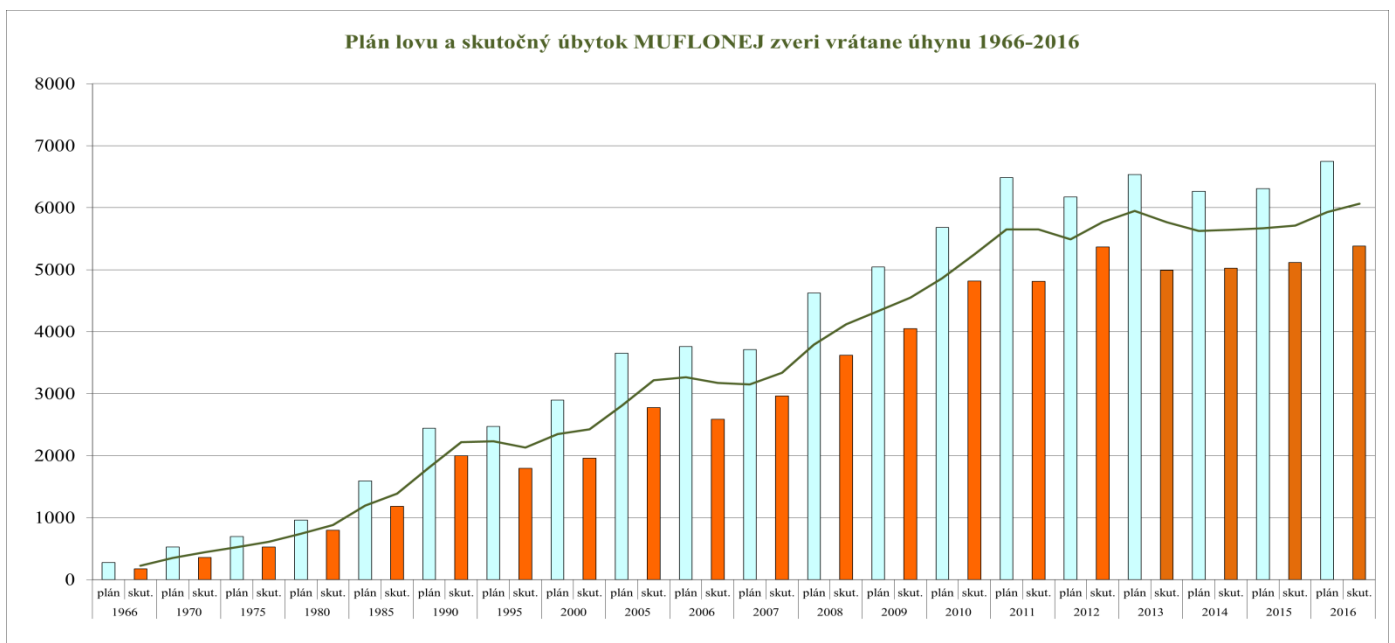

Plán lovu a skutočný úbytok muflonej zveri vrátane úhynu v rokoch 1966 – 2016