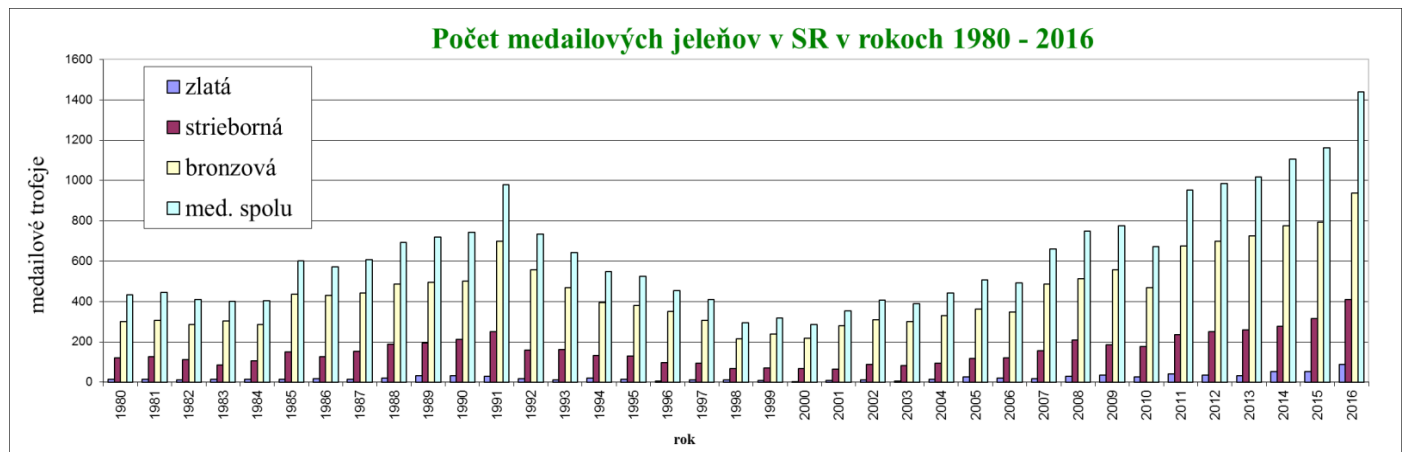

Veková trieda	plán odstrelu 344/2009 Z. z.	plán odstrelu	skutočný úbytok
I. VT	40 %	41 %	44 %
II. VT	30 %	33 %	33 %
III. VT	10 %	14 %	14 %
IV. VT	20 %	13 %	10 %
Jelene Σ	34 %	26 %	25 %
Jelenice	36 %	44 %	44 %
Jelenčatá	30 %	30 %	31 %

Jarné kmeňové stavy jelenej zveri v rokoch 1967 – 2016

Plán lovu a skutočný úbytok jelenej zveri vrátane úhynu v rokoch 1966 – 2016

Grafické vyhodnotenie počtu dosiahnutých medailových trofejí u jeleňov v rokoch 1980 - 2016