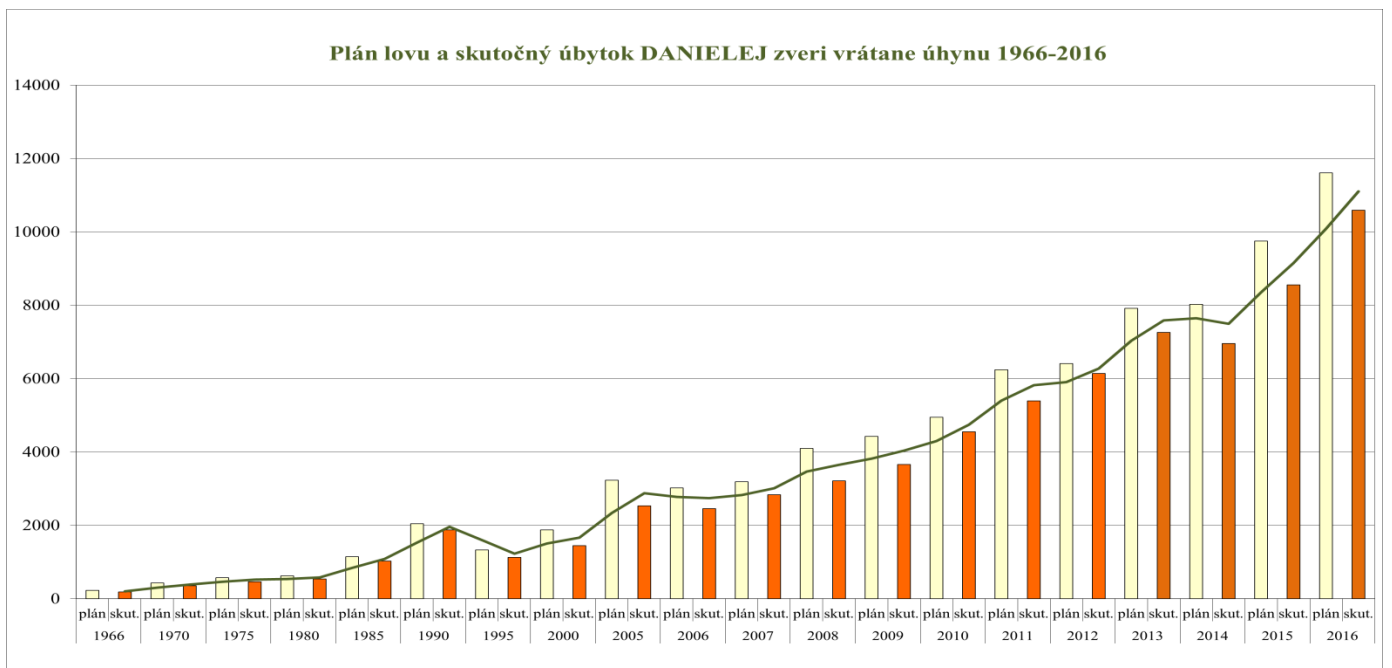

Plán lovu a skutočný úbytok danielovej zveri vrátane úhynu v rokoch 1966 – 2016