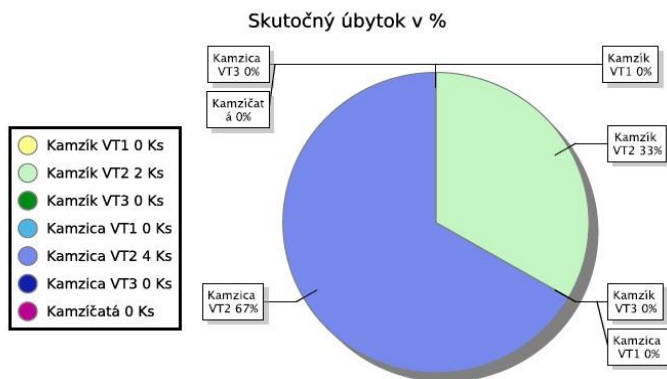

Vyhodnotenie odstrelu kamzičej zveri

Výška odstrelu v poľovnickej sezóne 2016/2017 bola vykázaná u kamžíkov vo výške 50 % a u kamzíc až vo výške 133,33 %.

Vyhodnotenie úbytku (odstrelu) K A M Z I Č E J zveri v r. 2016

	Kamžíky 1 VT			Kamžíky 2 VT			Kamžíky 3 VT			SPOLU			Kamzice 1 VT			Kamzice 2 VT			Kamzice 3 VT			SPOLU			Kamzičatá			SPOLU			Poč. p. MEDAILY								
	P	S	N	P	S	N	P	S	N	P	S	N	P	S	N	P	S	N	P	S	N	P	S	N	P	S	N	P	S	N	P	S	N	P	S	N	Z	S	B
OPK Spišská Nová Ves	0	0	0	4	2	0	0	0	0	4	2	0	0	0	0	3	4	0	0	0	0	0	0	0	3	4	0	0	0	0	7	6	0	0	0	0	0	0	0
SPOLU	0	0	0	4	2	0	0	0	0	4	2	0	0	0	0	3	4	0	0	0	0	0	0	0	3	4	0	0	0	0	7	6	0	0	0	0	0	0	0
Perc. z plán odstrelu	0,00 %			50,00 %			0,00 %			50,00 %			0,00 %			133,33 %			0,00 %			133,33 %			0,00 %			85,71 %											
Perc. z odst. samost.	P	0 %		100 %			0 %			100 %			0 %		100 %			0 %		100 %			100 %																
Perc. z celk. odstrelu	P								57 %						100 %					43 %			67 %			0 %		100 %											
	S								33 %																														
Perc. nesp. odstrelu	S	0,0 %			0,0 %			0,0 %			0,0 %																												
Perc. z predl. trofejí	S																												0,0 %										
Percento medailí	S																												0,0 %	0,0 %	0,0 %								

Medailová štruktúra z počtu predložených trofejí