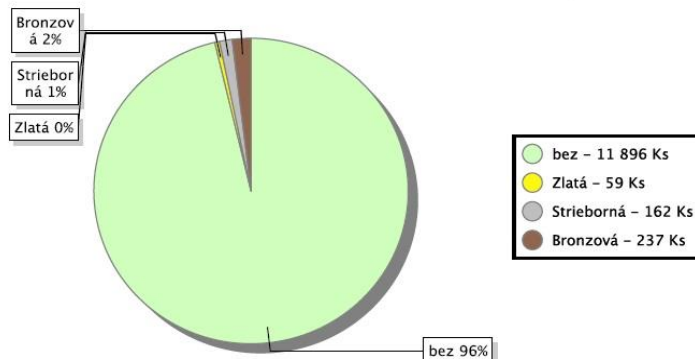

Medailová štruktúra z počtu predložených trofejí