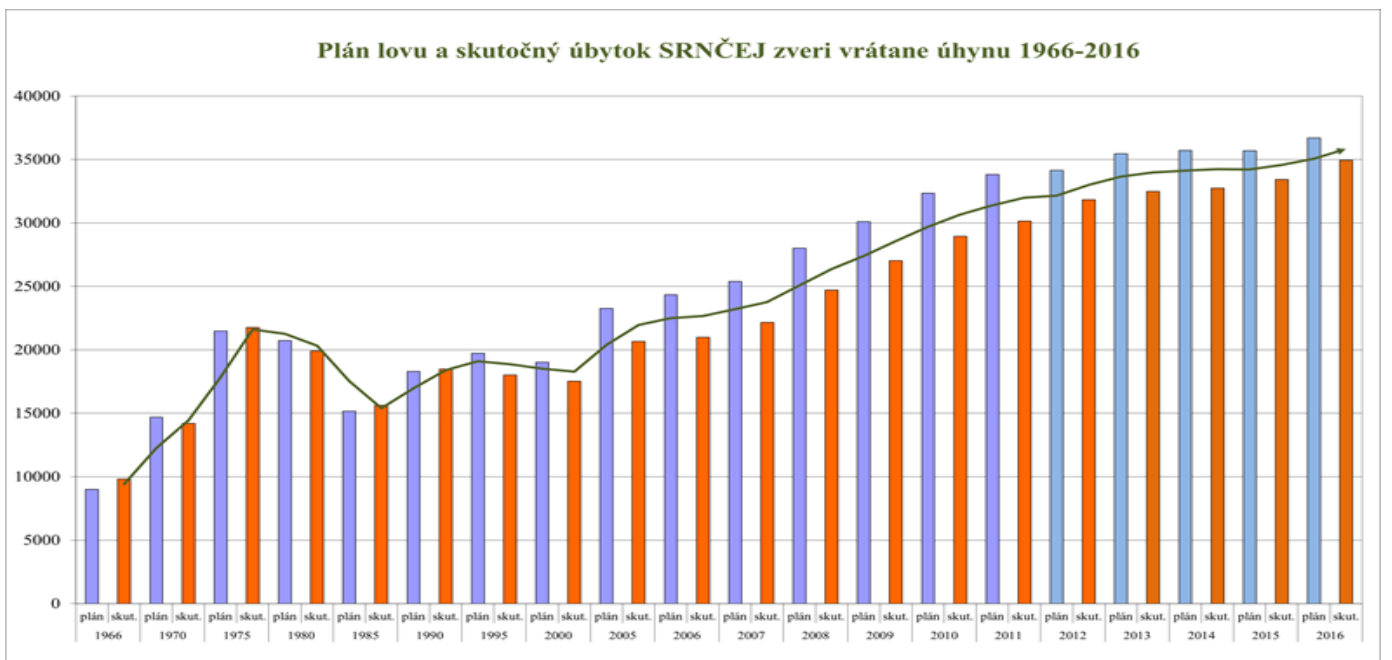

Skutočný úbytok v %

Medailová štruktúra z počtu predložených trofejí

Jarné kmeňové stavy srnčej zveri v rokoch 1967 – 2016

Plán lovu a skutočný úbytok srnčej zveri vrátane úhynu v rokoch 1966 – 2016

Grafické vyhodnotenie počtu dosiahnutých medailových trofejí srncov v rokoch 1980 – 2016