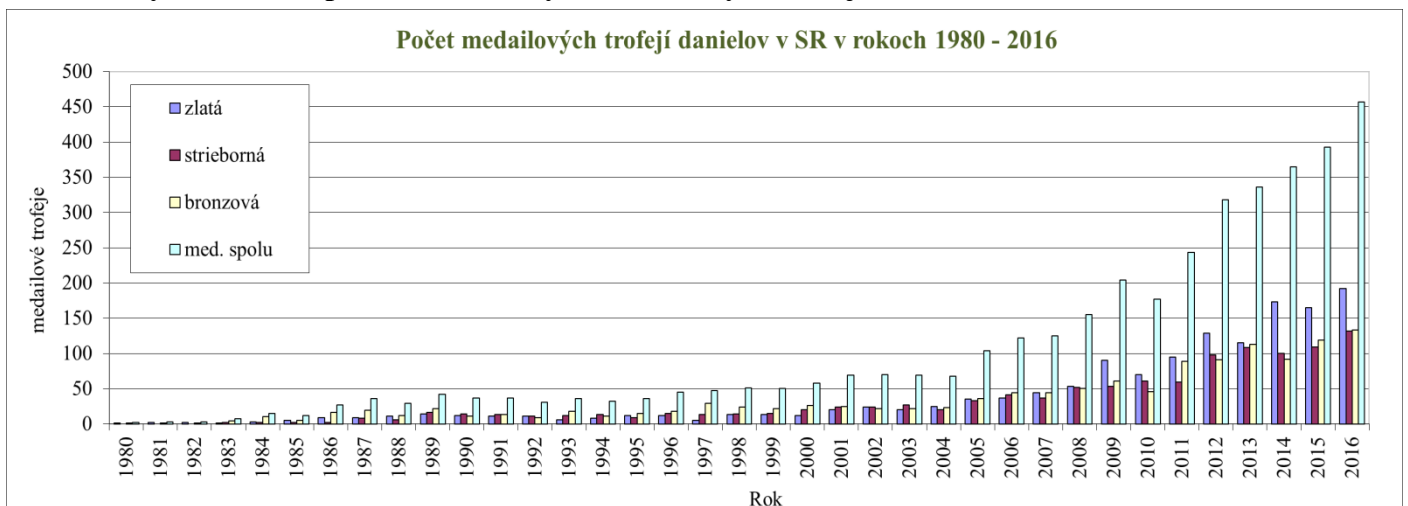

Jarné kmeňové stavy danielovej zveri v rokoch 1967 – 2016

Plán lovu a skutočný úbytok danielovej zveri vrátane úhynu v rokoch 1966 – 2016

Grafické vyhodnotenie počtu dosiahnutých medailových trofejí danielov v rokoch 1980 - 2016