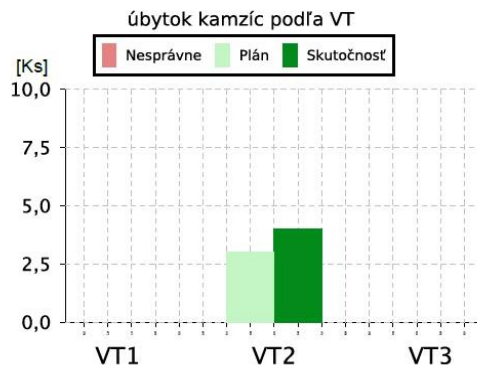

Vyhodnotenie odstrelu kamzičej zveri

Výška odstrelu v poľovnickej sezóne 2016/2017 bola vykázaná u kamžíkov vo výške 50 % a u kamzíc až vo výške 133,33 %.

Vyhodnotenie úbytku (odstrelu) K A M Z I Č E J zveri v r. 2016

	Kamžíky 1 VT			Kamžíky 2 VT			Kamžíky 3 VT			SPOLU			Kamzice 1 VT			Kamzice 2 VT			Kamzice 3 VT			SPOLU			Kamzičatá			SPOLU			Poč. p. MEDAILY								
	P	S	N	P	S	N	P	S	N	P	S	N	P	S	N	P	S	N	P	S	N	P	S	N	P	S	N	P	S	N	P	S	N	P	S	N	Z	S	B
OPK Spišská Nová Ves	0	0	0	4	2	0	0	0	0	4	2	0	0	0	0	3	4	0	0	0	0	0	0	0	3	4	0	0	0	0	7	6	0	0	0	0	0	0	0
SPOLU	0	0	0	4	2	0	0	0	0	4	2	0	0	0	0	3	4	0	0	0	0	0	0	0	3	4	0	0	0	0	7	6	0	0	0	0	0	0	0
Perc. z plán odstrelu	0,00 %			50,00 %			0,00 %			50,00 %			0,00 %			133,33 %			0,00 %			133,33 %			0,00 %			85,71 %											
Perc. z odst. samost.	P	0 %		100 %			0 %			100 %			0 %		100 %			0 %		100 %			100 %																
Perc. z celk. odstrelu	P								57 %						100 %					43 %			67 %			0 %		100 %											
	S								33 %																														
Perc. nesp. odstrelu	S	0,0 %			0,0 %			0,0 %			0,0 %																												
Perc. z predl. trofejí	S																												0,0 %										
Percento medailí	S																												0,0 %	0,0 %	0,0 %								

Medailová štruktúra z počtu predložených trofejí