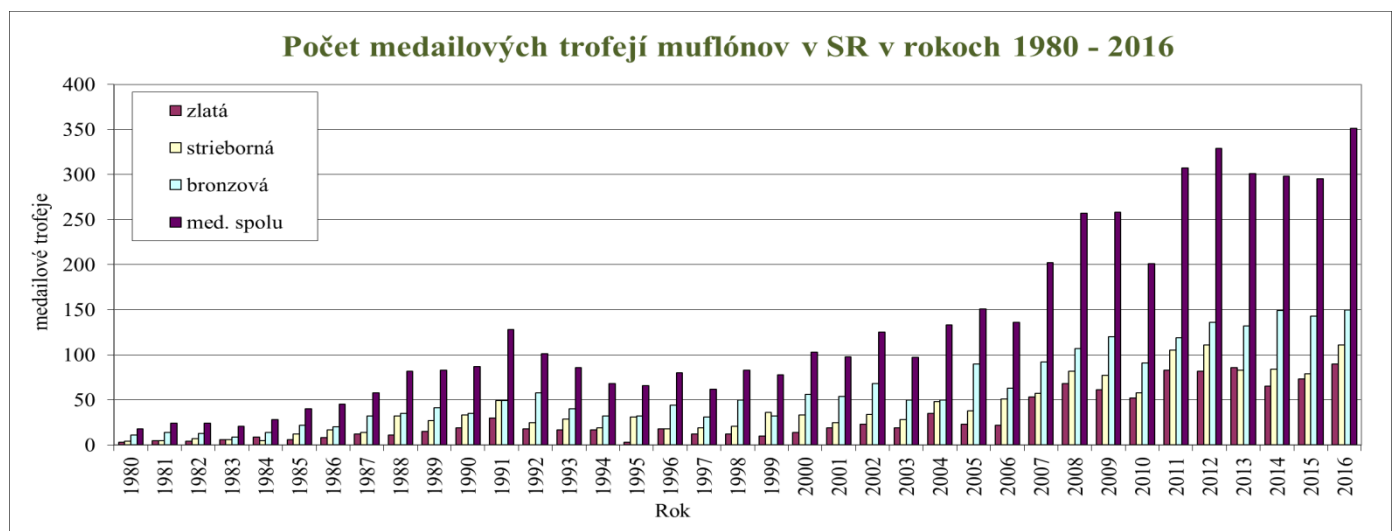

Jarné kmeňové stavy muflonej zveri v rokoch 1967 – 2016

Plán lovu a skutočný úbytok muflonej zveri vrátane úhynu v rokoch 1966 – 2016

Grafické vyhodnotenie počtu dosiahnutých medailových trofejí muflónov v rokoch 1980 – 2016