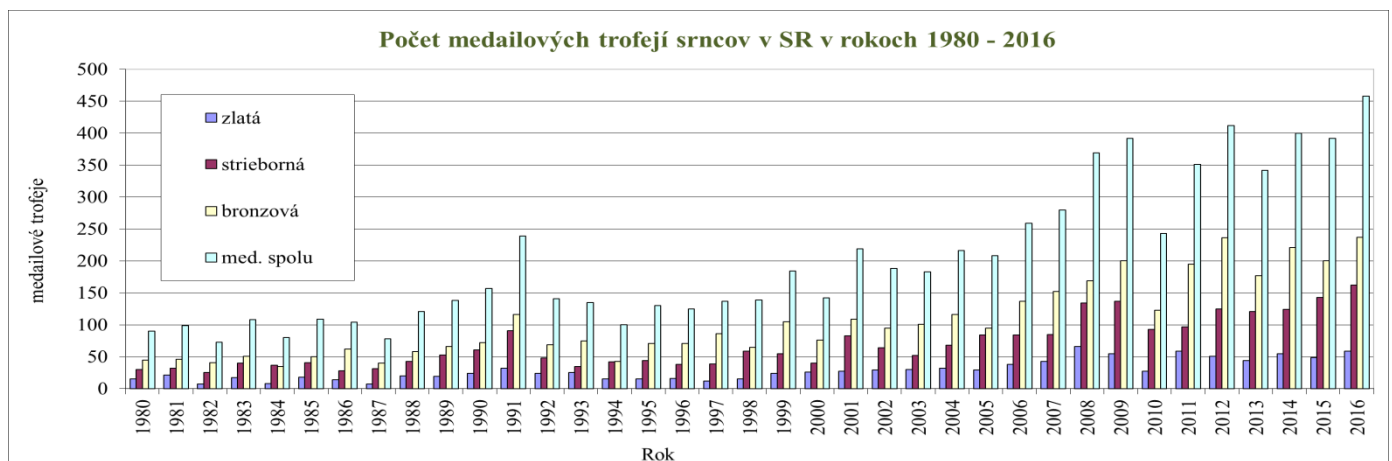

Skutočný úbytok v %

Medailová štruktúra z počtu predložených trofejí

Jarné kmeňové stavy srnčej zveri v rokoch 1967 – 2016

Plán lovu a skutočný úbytok srnčej zveri vrátane úhynu v rokoch 1966 – 2016

Grafické vyhodnotenie počtu dosiahnutých medailových trofejí srncov v rokoch 1980 – 2016