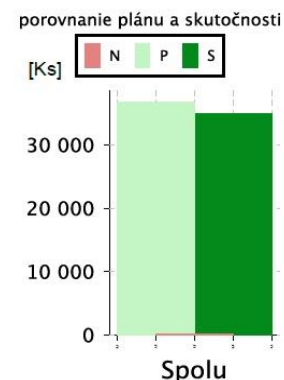

Vyhodnotenie odstrelu srnčej zveri

Celkový úbytok srnčej zveri bol v poľovníckej sezóne 2016/2017 vykázaný na 95,27 %. Z celkového naplánovaného množstva 36 690 ks to predstavovalo 34 954 kusov srnčej zveri. U srncov bol plán splnený na 97,24 % (13 175 ks), u srn 95,35 % (12 558 ks) a u srnčiat na 92,48 % (9 221 ks).

Plnenie plánu lovu v I. VT predstavovalo 99,00 %, v II. VT až na 118,30 % a v III. VT bol plán plnený len na 76,92 %.

Na chovateľských prehliadkach bolo predložených a ohodnotených 12 354 ks srnčích trofejí, z toho zlatú medailu dosiahlo len 59 trofejí, striebornú medailu 162 trofejí, čo predstavuje necelé 1,4 % a bronzovú medailu 237 (1,8 %) srnčích trofejí.

Veková trieda	plán odstrelu 344/2009 Z. z.	plán odstrelu	skutočný úbytok
I. VT	36 – 40 %	39 %	40 %
II. VT	25 – 30 %	28 %	34 %
III. VT	20- 30 %	33 %	26 %
Srnce Σ	33 %	37 %	38 %
Srny	35 %	36 %	36 %
Srnčatá	32 %	28 %	26 %