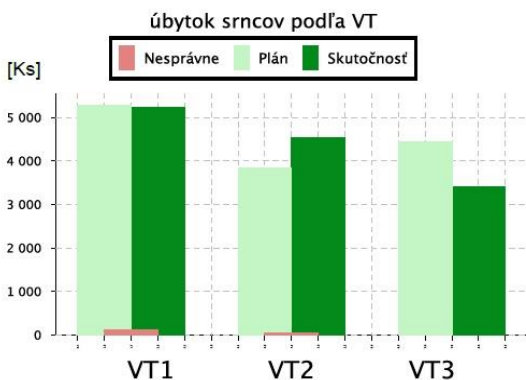

Vyhodnotenie odstrelu srnčej zveri

Celkový úbytok srnčej zveri bol v poľovníckej sezóne 2016/2017 vykázaný na 95,27 %. Z celkového naplánovaného množstva 36 690 ks to predstavovalo 34 954 kusov srnčej zveri. U srncov bol plán splnený na 97,24 % (13 175 ks), u srn 95,35 % (12 558 ks) a u srnčiat na 92,48 % (9 221 ks).

Plnenie plánu lovu v I. VT predstavovalo 99,00 %, v II. VT až na 118,30 % a v III. VT bol plán plnený len na 76,92 %.

Na chovateľských prehliadkach bolo predložených a ohodnotených 12 354 ks srnčích trofejí, z toho zlatú medailu dosiahlo len 59 trofejí, striebornú medailu 162 trofejí, čo predstavuje necelé 1,4 % a bronzovú medailu 237 (1,8 %) srnčích trofejí.

Veková trieda	plán odstrelu 344/2009 Z. z.	plán odstrelu	skutočný úbytok
I. VT	36 – 40 %	39 %	40 %
II. VT	25 – 30 %	28 %	34 %
III. VT	20- 30 %	33 %	26 %
Srnce Σ	33 %	37 %	38 %
Srny	35 %	36 %	36 %
Srnčatá	32 %	28 %	26 %