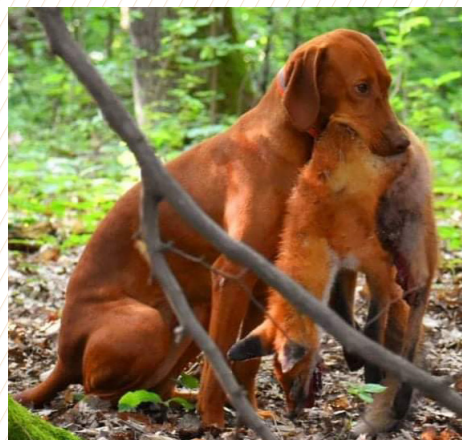

Prihlásené psy:

Plemeno: MKS
Pohlavie: suka
Meno psa: Broomhilda von Shaft VIVA LA VIZSLA
Č. zápisu: SPKP 3400/19
Narodený: 21.12.2015
Vodič: Martin Jakubík
Skúšky: MK-LSS-VP, MJK

Práca na poli	Známka	Počet bodov	Práca v lese	Známka	Počet bodov
Spoločná poľovačka			Prinášanie líšky cez prekážku		
Hľadanie			Posliedka		
Vystavovanie			Práca na pofarbenej stope srnčej zveri:		
Postupovanie			a) vodič		
Čuch			b) oznamovač		
Pokojnosť pred pernatou zverou			c) hlásič		
Pokojnosť pred srstnatou zverou			d) hlasitý oznamovač		
Pokojnosť po výstrele			Prinášanie vlečenej líšky na diaľku v lese		
Dohľadanie zastrelenej pernatej a srstnatej zveri			Prinášanie vlečeného zajaca na dielku v lese		
Prinášanie vlečenej pernatej zveri na diaľku v poli			Vyháňanie zveri z húštin		
Poslušnosť			Sliedenie		
Spolu			Chuť do práce s líškou		
			Správanie sa na stanovišti		
			Vodenie na remeni		
			Poslušnosť		
			Spolu		

Práca vo vode	Známka	Počet bodov	Prinášanie	Známka	Počet bodov
Naháňanie v trstí			Prinášanie pernatej zveri		
Dohľadanie zastrelenej kačice v trstí			Prinášanie srstnatej zveri		
Ochota pracovať v hlbokjej vode			Prinášanie škodlivej zveri		
Prinášanie kačice z hlbokjej vody			Spolu		
Sliedenie v trstí so živou kačicou			Cena:		
Poslušnosť					
Spolu					

Cena:

Počet bodov spolu: