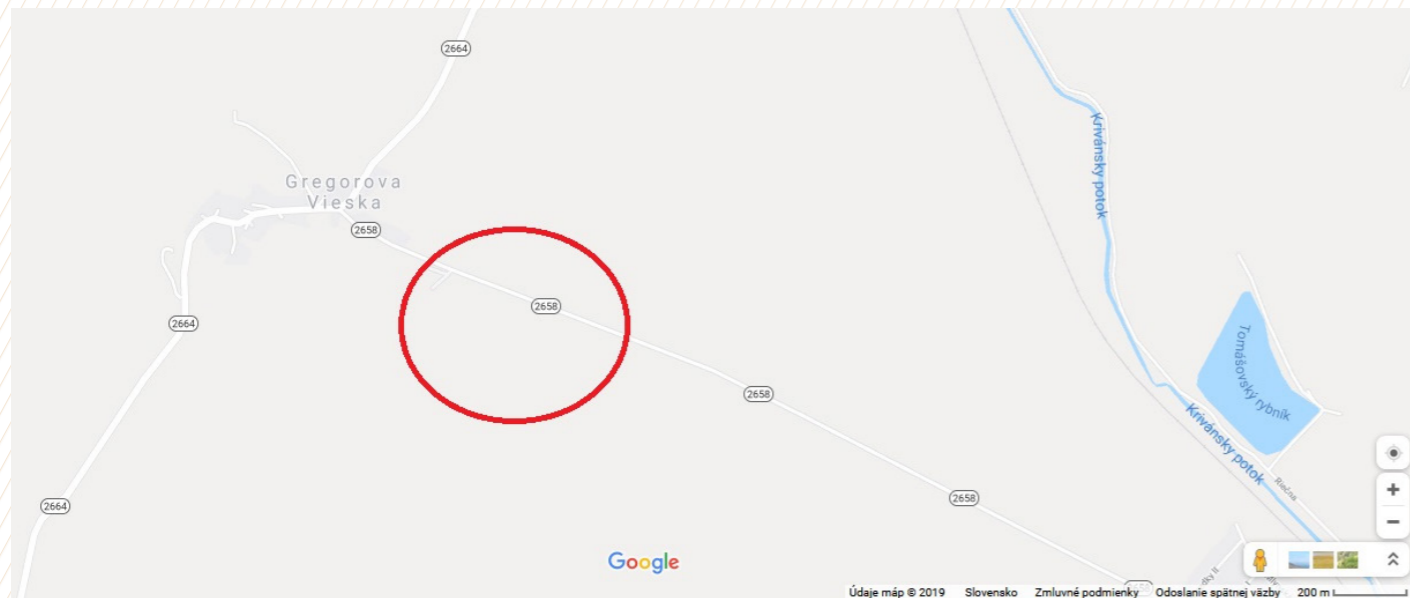

Práca VODA

Práca VODA - opis

Miesto:

Vodné nádrže za obcou Gregorova Vieska v smere na obec Tomášovce

PZ „Sedem Chotárov“ Tomášovce

Poľovný revír Tomášovce, ktorý užíva Poľovnícke združenie Sedem chotárov so sídlom v Tomášovciach bol vytvorený v roku 1995 spojením poľovných pozemkov spravovaných viacerými lesnými a pasienkovými spoločnosťami a miestnym poľnohospodárskym družstvom a Slovenským pozemkovým fondom. V súčasnosti má poľovný revír rozlohu 4 000,01 ha a loví sa v ňom zver srnčia, jelenia, danielia a diviacia. Poľovný revír je patriťitovaný v okresov Lučenec a Poltár a rozkladá sa na katastrálnych územiach obcí Veľká Ves a čiastočne Vidiná, Opatová a Kalinovo. Orograficky sa poľovný revír nachádza v strede Novohradského regiónu a rozkladá sa na katastrálnych územiach obcí Tomášovce, Gregorova Vieska, Podrečany a čiastočne Lovinobaňa, Vidiná, Lučenec a Halič

Obec Tomášovce

Obec sa nachádza v Novohradskom regióne v severnej časti Lučeneckej kotliny. Lokalita bola osídlená už v eneolite. Prvá písomná zmienka o obci Tomasy je z roku 1247. Patrila Haličskému panstvu. Obyvateľstvo sa zaoberalo roľníctvom, výrobou fajok a mali i pivovar. Obec v roku 1704 vypálili vojaci, celá zhorela aj v roku 1856. Dominantnou pamiatkou je zaniknutý stredoveký evanjelický kostol, jednolodňová stavba s predstavanou vežou. Pri kostole fungovala evanjelická škola od roku 1622. Kostol bol zničený ustupujúcimi nemeckými vojskami na konci druhej svetovej vojny. Stavba s narušenou statickou bola rozobraná, zachovala sa časť vnútorného zariadenia. Evanjelickí veriaci si postavili nový kostol v roku 1995. Od mesta Lučenca je obec vzdialená severozápadným smerom vo vzdialenosti 5 km popri železničnej trati v smere na Zvolen. Chotár obce je rovinný až pahorkatinný s výškovým rozdielom 200-330 mnm. V obci žije 1.348 obyvateľov a zaberá plochu 1.410 ha.

Pokyny pre vodičov psov:

Parkovanie je možné priamo pri vodnej ploche v obci Gregorova Vieska. (GPS: 48,3826 - 19,5910)

Stravovanie vodičov počas prác v revíri bude zabezpečené v Kultúrnom dome Divín (Námestie Mieru, GPS: 48,4489 - 19,5348), rozhodcom bude strava prinesená do revíru.