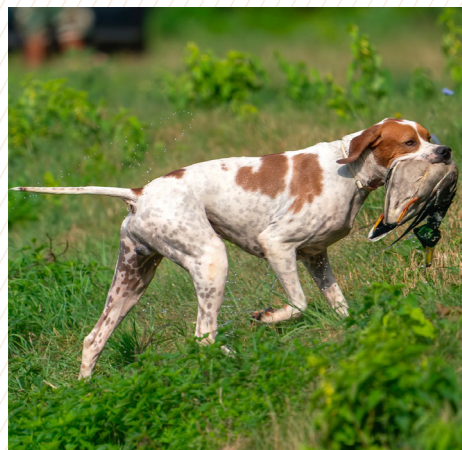

Prihlásené psy:

Plemeno: POI
Pohlavie: pes
Meno psa: Gips BIELY KOSTOL
Č. zápisu: SPKP 1140
Narodený: 30.4.2018
Vodič: Karol Šteiger
Skúšky: JSS, FSS, ŠVP, LSS

Práca na poli	Známka	Počet bodov	Práca v lese	Známka	Počet bodov
Spoločná poľovačka			Prinášanie líšky cez prekážku		
Hľadanie			Posliedka		
Vystavovanie			Práca na pofarbenej stope srnčej zveri:		
Postupovanie			a) vodič		
Čuch			b) oznamovač		
Pokojnosť pred pernatou zverou			c) hlásič		
Pokojnosť pred srstnatou zverou			d) hlasitý oznamovač		
Pokojnosť po výstrele			Prinášanie vlečenej líšky na diaľku v lese		
Dohľadanie zastrelenej pernatej a srstnatej zveri			Prinášanie vlečeného zajaca na dielku v lese		
Prinášanie vlečenej pernatej zveri na diaľku v poli			Vyháňanie zveri z húštin		
Poslušnosť			Sliedenie		
Spolu			Chuť do práce s líškou		
			Správanie sa na stanovišti		
			Vodenie na remeni		
			Poslušnosť		
			Spolu		

Práca vo vode	Známka	Počet bodov	Prinášanie	Známka	Počet bodov
Naháňanie v trstí			Prinášanie pernatej zveri		
Dohľadávanie zastrelenej kačice v trstí			Prinášanie srstnatej zveri		
Ochota pracovať v hlbokjej vode			Prinášanie škodlivej zveri		
Prinášanie kačice z hlbokjej vody			Spolu		
Sliedenie v trstí so živou kačicou			Cena:		
Poslušnosť					
Spolu					

Cena:

Počet bodov spolu: