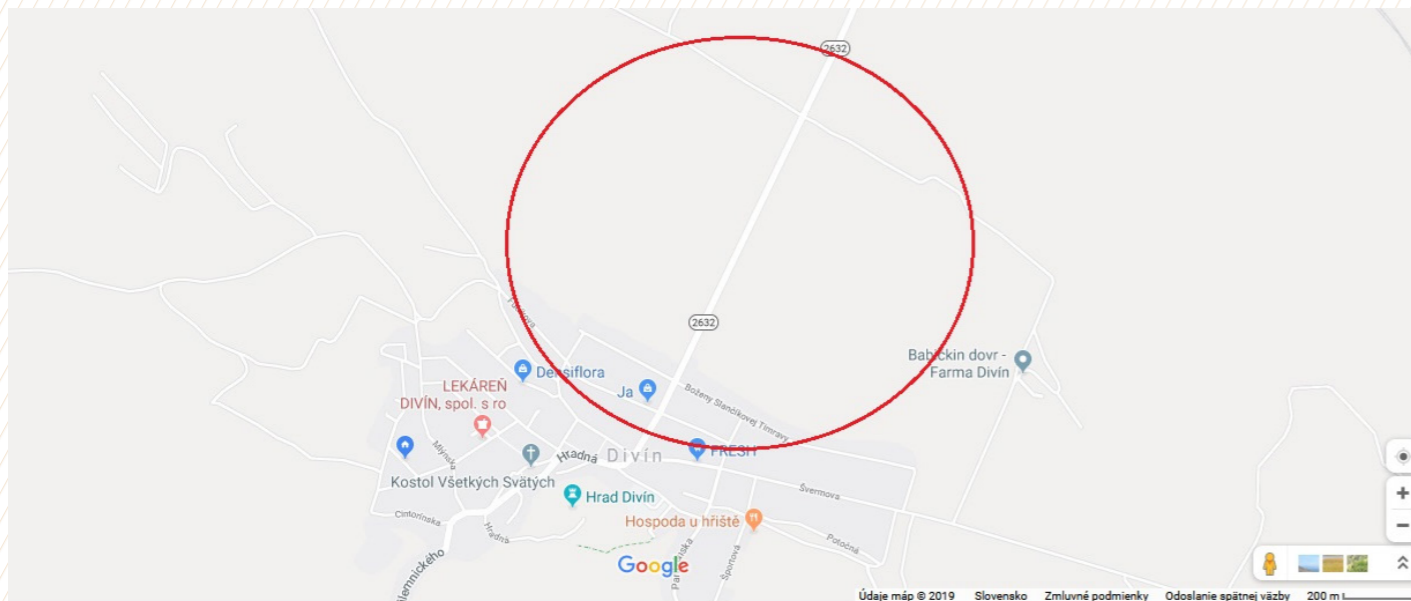

Práca POLE

Práca POLE - opis

Miesto:

Lúky a polia za obcou Divín v smere na obec Mýtina

Poľovný revír Divín

Poľovný revír Divín, ktorý užíva Poľovnícke združenie Grúň so sídlom v Divíne bol vytvorený v roku 1991 rozdelením dovtedy jestvujúceho poľovného revíru Divín na dva poľovné revíre (Divín a Podkriváň).

V súčasnosti má poľovný revír rozlohu 3 728 ha, z čoho pripadá 2 135 ha na les a 1 413 ha na pole (zvyšná výmera pripadá na plochu vodných tokov). Hlavnou zverou je zver srnčia, pridrúženou je zver jelenia, danielia a diviacia. Malá zver vyskytujúca sa v poľovnom revíri Divín sú bažanty, zajace a kačice. Orograficky sa poľovný revír nachádza v severnej časti Novohradského regiónu a rozkladá sa na katastrálnych územiach obcí Divín a čiastočne Mýtina, Ružiná, Budiná, Lovinobaňa a Tuhár. Súčasťou poľovného revíru je aj vodná nádrž Ružiná.

Obec Divín

Prvá písomná zmienka o obci pochádza z roku 1329. Obec sa v súčasnosti rozprestiera na ploche 2.393 ha a žije v nej 2.073 obyvateľov. V obci je vybudovaná plná občianska vybavenosť. Turisticky obľúbeným je Divín najmä kvôli blízkej vodnej nádrži Ružiná. Obyvateľmi a návštevníkmi je v obci obľúbený hrad Divín, okrem ktorého sa v obci nachádza aj renesančný Zichyho kaštieľ s opevnením, monumentálny Rímskokatolícky kostol Všetkých svätých zo 17. storočia, rímskokatolícka fara z obdobia baroku s najstaršími novohradskými slnečnými hodinami a kaplnka sv. Anny, ktorá je neskorobaro-
kovým pútnickým miestom.

Pokyny pre vodičov psov:

Parkovanie je možné na parkovisku pri Zichyho kaštieli, prípadne v priestore pracoviska.

Stravovanie vodičov počas prác v revíri bude zabezpečené v Kultúrnom dome Divín (adresa Námestie Mieru, Divín, GPS: 48,4489 - 19,5348), rozhodcom bude strava prinesená do revíru.