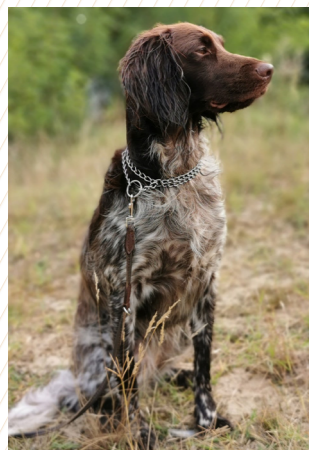

Prihlásené psy:

Plemeno: MMS
Pohlavie: suka
Meno psa: Ema Z ROMANOVA CHOUVU
Č. zápisu: SPKP 407
Narodený: 18.1.2018
Vodič: Barbora Melknerová
Skúšky: FSS, JSS, VP

Práca na poli	Známka	Počet bodov	Práca v lese	Známka	Počet bodov
Spoločná poľovačka			Prinášanie líšky cez prekážku		
Hľadanie			Posledka		
Vystavovanie			Práca na pofarbenej stope srnčej zveri:		
Postupovanie			a) vodič		
Čuch			b) oznamovač		
Pokojnosť pred pernatou zverou			c) hlásič		
Pokojnosť pred srstnatou zverou			d) hlasitý oznamovač		
Pokojnosť po výstrele			Prinášanie vlečenej líšky na diaľku v lese		
Dohľadanie zastrelenej pernatej a srstnatej zveri			Prinášanie vlečeného zajaca na dielku v lese		
Prinášanie vlečenej pernatej zveri na diaľku v poli			Vyháňanie zveri z húštin		
Poslušnosť			Sliedenie		
Spolu			Chuť do práce s líškou		
			Správanie sa na stanovišti		
			Vodenie na remeni		
			Poslušnosť		
			Spolu		

Práca vo vode	Známka	Počet bodov	Prinášanie	Známka	Počet bodov
Naháňanie v trstí			Prinášanie pernatej zveri		
Dohľadávanie zastrelenej kačice v trstí			Prinášanie srstnatej zveri		
Ochota pracovať v hlbokjej vode			Prinášanie škodlivej zveri		
Prinášanie kačice z hlbokjej vody			Spolu		
Sliedenie v trstí so živou kačicou			Cena:		
Poslušnosť					
Spolu					

Cena:

Počet bodov spolu: