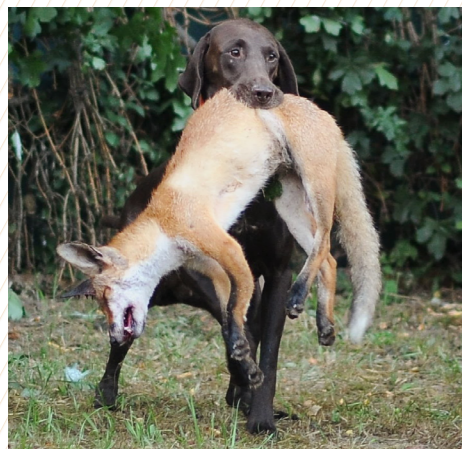

Prihlásené psy:

Plemeno: NKS
Pohlavie: suka
Meno psa: Dolly Z BANÁSOVHO DVORA
Č. zápisu: SPKP 7391/20
Narodený: 24.5.2017
Vodič: Ladislav Banás ml.
Skúšky: SVS, JSS, LSS, CHS NKS, MJK

Práca na poli	Známka	Počet bodov	Práca v lese	Známka	Počet bodov
Spoločná poľovačka			Prinášanie líšky cez prekážku		
Hľadanie			Posliedka		
Vystavovanie			Práca na pofarbenej stope srnčej zveri:		
Postupovanie			a) vodič		
Čuch			b) oznamovač		
Pokojnosť pred pernatou zverou			c) hlásič		
Pokojnosť pred srstnatou zverou			d) hlasitý oznamovač		
Pokojnosť po výstrele			Prinášanie vlečenej líšky na diaľku v lese		
Dohľadanie zastrelenej pernatej a srstnatej zveri			Prinášanie vlečeného zajaca na dielku v lese		
Prinášanie vlečenej pernatej zveri na diaľku v poli			Vyháňanie zveri z húštin		
Poslušnosť			Sliedenie		
Spolu			Chuť do práce s líškou		
			Správanie sa na stanovišti		
			Vodenie na remeni		
			Poslušnosť		
			Spolu		

Práca vo vode	Známka	Počet bodov	Prinášanie	Známka	Počet bodov
Naháňanie v trstí			Prinášanie pernatej zveri		
Dohľadanie zastrelenej kačice v trstí			Prinášanie srstnatej zveri		
Ochota pracovať v hlbokaj vode			Prinášanie škodlivej zveri		
Prinášanie kačice z hlbokaj vody			Spolu		
Sliedenie v trstí so živou kačicou			Cena:		
Poslušnosť					
Spolu					

Cena:

Počet bodov spolu: