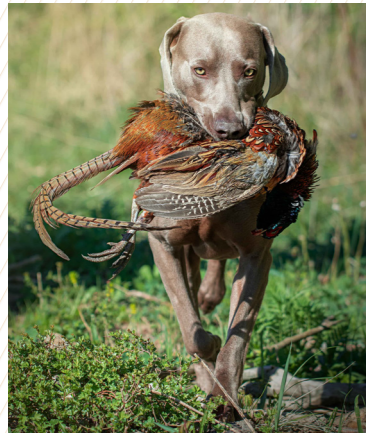

Prihlásené psy:

Plemeno: WS
Pohlavie: pes
Meno psa: Aygon Dawn in Dark ŠEDÉ ŠTESTÍ
Č. zápisu: SPKP 1865/20
Narodený: 19.3.2017
Vodič: Ing. Paulína Brinichová
Skúšky: JSS, FSS, ŠVP, LSS, PMK

Práca na poli	Známka	Počet bodov	Práca v lese	Známka	Počet bodov
Spoločná poľovačka			Prinášanie líšky cez prekážku		
Hľadanie			Posluedka		
Vystavovanie			Práca na pofarbenej stope srnčej zveri:		
Postupovanie			a) vodič		
Čuch			b) oznamovač		
Pokojnosť pred pernatou zverou			c) hlásič		
Pokojnosť pred srstnatou zverou			d) hlasitý oznamovač		
Pokojnosť po výstrele			Prinášanie vlečenej líšky na diaľku v lese		
Dohľadanie zastrelenej pernatej a srstnatej zveri			Prinášanie vlečeného zajaca na dielku v lese		
Prinášanie vlečenej pernatej zveri na diaľku v poli			Vyháňanie zveri z húštin		
Poslušnosť			Sliedenie		
Spolu			Chuť do práce s líškou		
			Správanie sa na stanovišti		
			Vodenie na remeni		
			Poslušnosť		
			Spolu		

Práca vo vode	Známka	Počet bodov	Prinášanie	Známka	Počet bodov
Naháňanie v trstí			Prinášanie pernatej zveri		
Dohľadávanie zastrelenej kačice v trstí			Prinášanie srstnatej zveri		
Ochota pracovať v hlbokjej vode			Prinášanie škodlivej zveri		
Prinášanie kačice z hlbokjej vody			Spolu		
Sliedenie v trstí so živou kačicou			Cena:		
Poslušnosť					
Spolu					

Cena:

Počet bodov spolu: