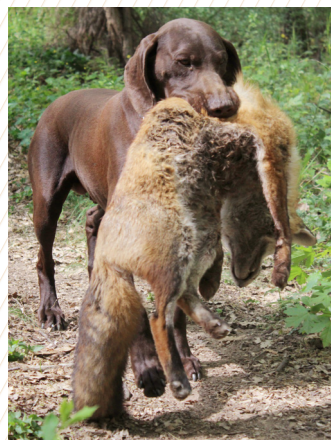

Cena:

Počet bodov spolu:

Memoriál Josefa Kadleca

**Prihlásené psy:**

**Plemeno:** NKS  
**Pohlavie:** pes  
**Meno psa:** Ares VERAM  
**Č. zápisu:** SPKP 7363  
**Narodený:** 10.1.2017  
**Vodič:** Róbert Vejčík  
**Skúšky:** JSV, 2xJSS, FSS, CHSNKS, ŠVP, 2xPMK-LSS-VP, MJK