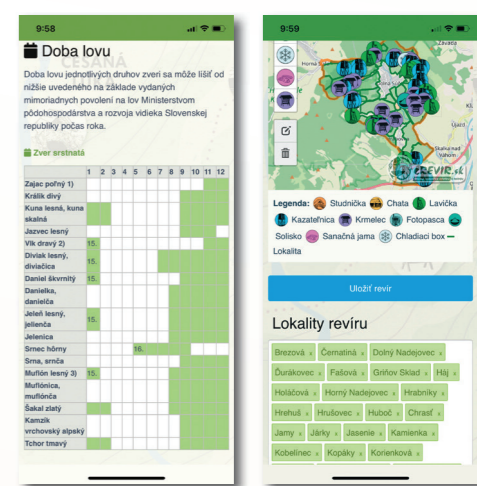

rebiteľných psov so všetkými potrebnými údajmi, so zoznamom skúšok, prípadne s fotografiami alebo naskenovaným rodokmeňom.

OZNAMY A DÔLEŽITÉ DOKUMENTY

V časti Dokumenty si nájdete všetky nahraté súbory funkcionári PZ. Od dôležitých oznamov, mimoriadnych odstrelov nariadených MPRV SR či všeobecných dokumentov týkajúcich sa vášho PZ ako domáci poriadok, stanovy a iné.

PODROBNÁ EVIDENCIA ZNAČIEK (PLÓMB)

Evidencia značiek (plômb) patrí do samostatnej kapitoly pre poľovníckeho hospodára. Jednoduchým importom všetkých pridelených značiek jedným ťahom do systému ušetrite mnoho času a ručného vypisovania. Takisto pár klikmi pridelíte značky svojim členom a prehľadne si pozriete, koľko a aké značky boli a neboli použité.

BODOVANIE AKTIVITY ČLENOV

Bodovanie činností uľahčí prehľad aktivity každého člena. Táto záložka slúži na určovanie individuálnej bodovej hodnoty poľovníckych činností. Po nastavení bodovej hodnoty do tabuľky sa automaticky premietne do činnosti v revíri. Vďaka tomuto budete mať ako poľovnícky hospodár perfektný prehľad o aktivite vašich členov za obdobie, ktoré potrebujete.

Zaujala vás charakteristika nášho Online manažéra revíru s mapou? Veríme, že áno, preto nás pre bližšie informácie a jasnejší prehľad navštívte na www.eREVIR.sk, prípadne nás kontaktujte s ďalšími otázkami na info@erevir.sk, kde vám ochotne odpovieme. Máte pre nás ďalšie nápady na zlepšenie alebo doplnenie? Nebránime sa, doplníme, personalizujeme a tie najlepšie navyše odmeníme. Nezabudnite nás sledovať aj na Facebooku či Instagrame ako eREVIR.sk.

Matúš Bulejko
www.eREVIR.sk