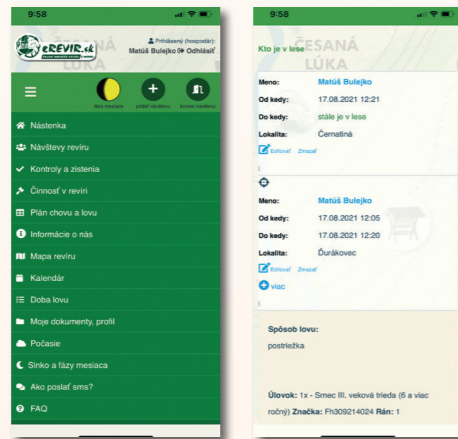

Čo si máte pod týmto projektom predstaviť? Ak vám predostrieme, že ide o elektronickú knihu návštev poľovného revíru, hovoríme pravdu iba sčasti. My Vám prinášame ako jediný v spolupráci s Národným lesníckym centrom (NLC) komplexný balík všetkého, čo potrebuje poľovnícke združenie, poľovnícky hospodár, bežní členovia, čo požaduje zákon a mnoho TOP noviniek ako bonus, a hlavne všetko prehľadne, jednoducho a v jednom.

Jedinečná mapa revíru, ktorú ponúka iba eREVIR.sk. Komplexne zabezpečené na serveri a pre každého používateľa zálohované v súlade GDPR. Podme si teda v skratke predstaviť, čo je obsahom nášho Online manažéra revíru s mapou – eREVIR.sk.