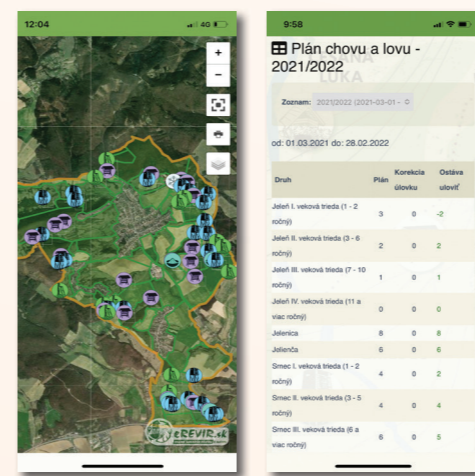

JEDNODUCHÝ PLÁN CHOVU A LOVU

Neodmysliteľnou súčasťou je plne zautomatizovaný plán chovu a lovu s prehľadom aj späť za uplynulé roky. Po schválení plánu chovu a lovu okresným lesným úradom si poľovnícky hospodár jednoducho nahrá tieto údaje priamo do Online manažéra revíru s mapou. Následne už všetko ostatné robí systém. Po ukončení návštevy s úlovkom sa automaticky prenesie úlovok do plnenia plánu chovu a lovu a dôjde ku korekcii zostávajúcej zveri na ulovenie. Ako bonus prinášame poľovníckym hospodárom jedným klikom elektronický prenos mesačných hlásení evidencie lovu zveri priamo do databáz PolovŠtatu alebo tlač dokumentu na predpísanom tlačíve. Pretože vieme, že mnohokrát príde k usmrteniu zveri pri dopravných nehodách alebo zrážkach s pytláčicami psami či inými predátormi, túto korekciu si vykoná priamo poľovnícky hospodár podľa svojich požiadaviek.

INFORMÁCIE O NÁS

V samostatnej sekcii Informácie o nás nájdete zloženie výboru, členskej základne, kan-

didátov PZ, prípadne iné. Pri každej osobe sú uvedené kontaktné údaje, fotografia, pridelené funkcie výboru, poľovníckej stráže...

KALENDÁR S PLÁNOVANÍM AKO V MOBILE

V kalendári si pridáte akúkoľvek udalosť, brigádu vášho PZ alebo iné dôležité okamihy, ktoré už nikto neprehľadne. Hromadné rozposlanie informačných e-mailov svojim členom patrí tiež medzi zaujímavé funkcie. Prehľadný kalendár času lovu zveri je taktiež pomôckou.

OSOBNÝ PROFIL

V kapitole Moje dokumenty, profil si nahráte prehľadné informácie, fotky, prípadne iné dôležité dokumenty ako zbrojný preukaz, poľovný lístok, ktorý máte vždy pri sebe v digitálnej podobe.

AKTUÁLNE POČASIE, FÁZY SĽNKA A MESIACA

Informácie o predpovedi počasia podľa zamerania vašej lokality nemôžu chýbať. Zrážky, vietor, teplota vzduchu, fázy Mesiaca či čas východu a západu Slnka sú dôležitými faktormi úspešnej poľovačky.

FAQ

Najčastejšie položené otázky od vás všetkých týkajúce sa eREVIR.sk a naše odpovede na ne si nájdete zhrnuté v kapitole FAQ.

LOKALITY V REVÍRI

V samostatnom priečinku Lokality si súhrnne pozriete existujúce lokality vo svojom revíri alebo si vytvoríte nové – chýbajúce, ktoré automaticky po uložení ponúkne pri najbližšom zápise návštevy do revíru.

PREHĽAD A FUNKCIE ČLENOV

V kapitole Členovia sa nachádza založený zoznam všetkých členov vytvorený poľovníckym hospodárom, kde bola každému pridelená funkcia z pohľadu štruktúry funkcionárov v PZ, ale i funkcie týkajúce sa ovládania samotného chodu Online manažéra revíru s mapou. Napr. funkcia zapisovača, ktorá posluží zo začiatku hlavne pre starších členov, ktorým bude možno potrebné pomôcť sa zapísať pri návšteve revíru, alebo pri zápise kandidáta, ktorý prístup do knihy návštev poľovného revíru nemusí mať k dispozícii.

KOMPLETNÁ EVIDENCIA PSOV

Dobrá evidencia psov je neodmysliteľná súčasť existencie funkčného poľovníckeho združenia. Mysleli sme aj na kynologického referenta a všetko potrebné sme zhrnuli aj v tomto smere. Zaregistrujete si svojich poľovne upot-