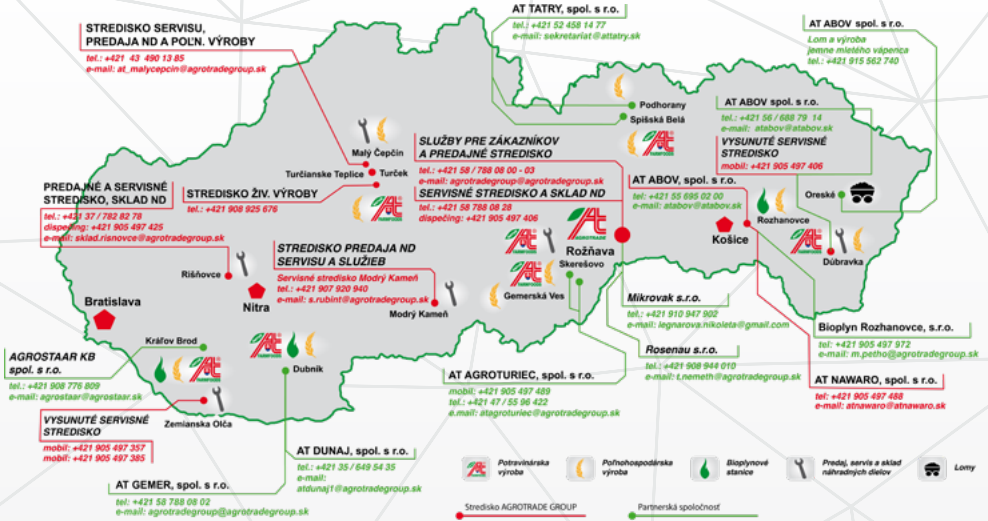

www.agrotradegroup.sk

www.polovnickakomora.sk

AGROTRADE GROUP spol. s r.o.

Sme radi, že ste nás našli. Spoloční sa!

Mapa stredísk AGROTRADE GROUP, spol. s r.o.

Mapa obchodných zástupcov AGROTRADE GROUP, spol. s r.o.