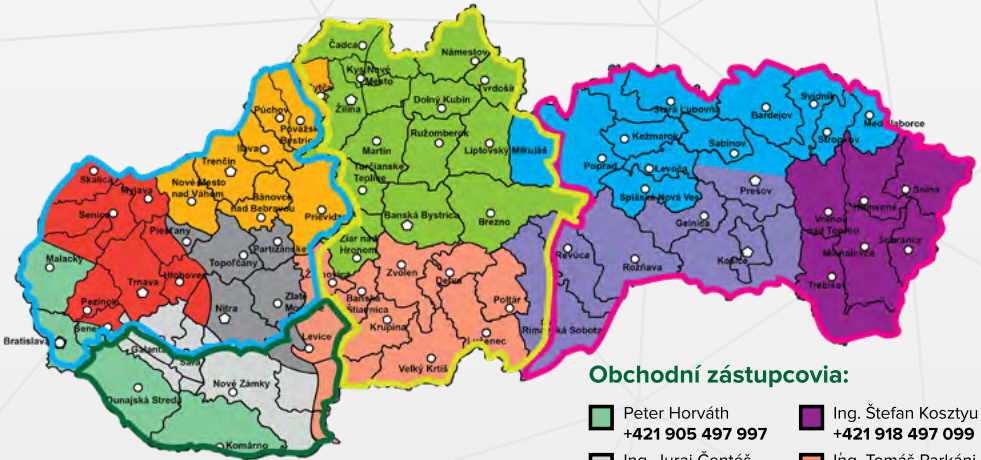

www.agrotradegroup.sk

www.polovnickakomora.sk

AGROTRADE GROUP spol. s r.o.

Sme radi, že ste nás našli. Spoloční sa!

Mapa stredísk AGROTRADE GROUP, spol. s r.o.

Mapa obchodných zástupcov AGROTRADE GROUP, spol. s r.o.